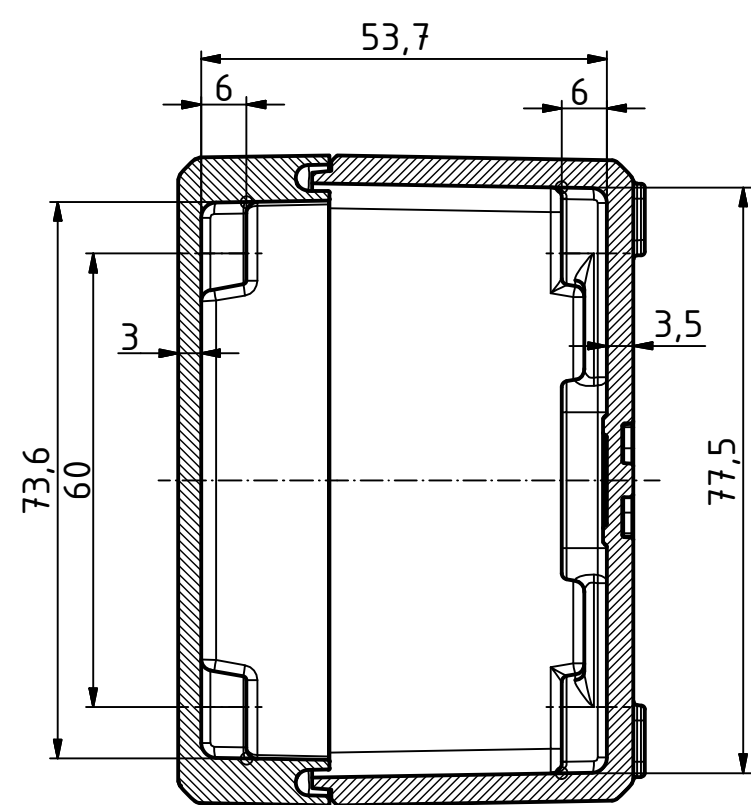

"Schutzvermerk nach DIN ISO 16016 beachten" - "Please pay attention to copyright note DIN ISO 16016"

B-B (1 : 1)

A-A (1 : 1)

| | | |
|--|-----------------------------------|--|
| Maßstab/ Scale: | 1:1 | |
| Zeichnungs-Nr. / Drawing-No.: | 1K 5420.031.01 | |
| Artikel / Article: | Bocube Aluminium BA 100806-... | |
| Katalogzg./Catalogue draw. | | |
| A.Nr./ Alt.No.: | Datum/ Date: | |
| DISK: 2403707.idw Datum/Date: 25.09.2014 FW | | |