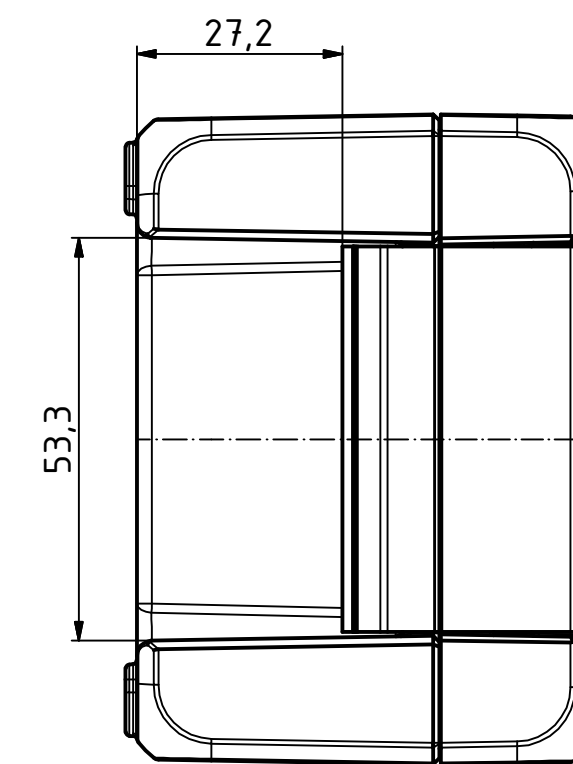

"Schutzvermerk nach DIN ISO 16016 beachten" - "Please pay attention to copyright note DIN ISO 16016"

B-B (1 : 1)

A-A (1 : 1)

| | | |
|--|-----------------------------------|--|
| Maßstab/ Scale: | 1:1 | |
| Zeichnungs-Nr. / Drawing-No.: | 1K 5420.031.01 | |
| Artikel / Article: | Bocube Aluminium BA 100806-... | |
| Katalogzg./Catalogue draw. | | |
| A.Nr./ Alt.No.: | Datum/ Date: | |
| DISK: 2403707.idw Datum/Date: 25.09.2014 FW | | |