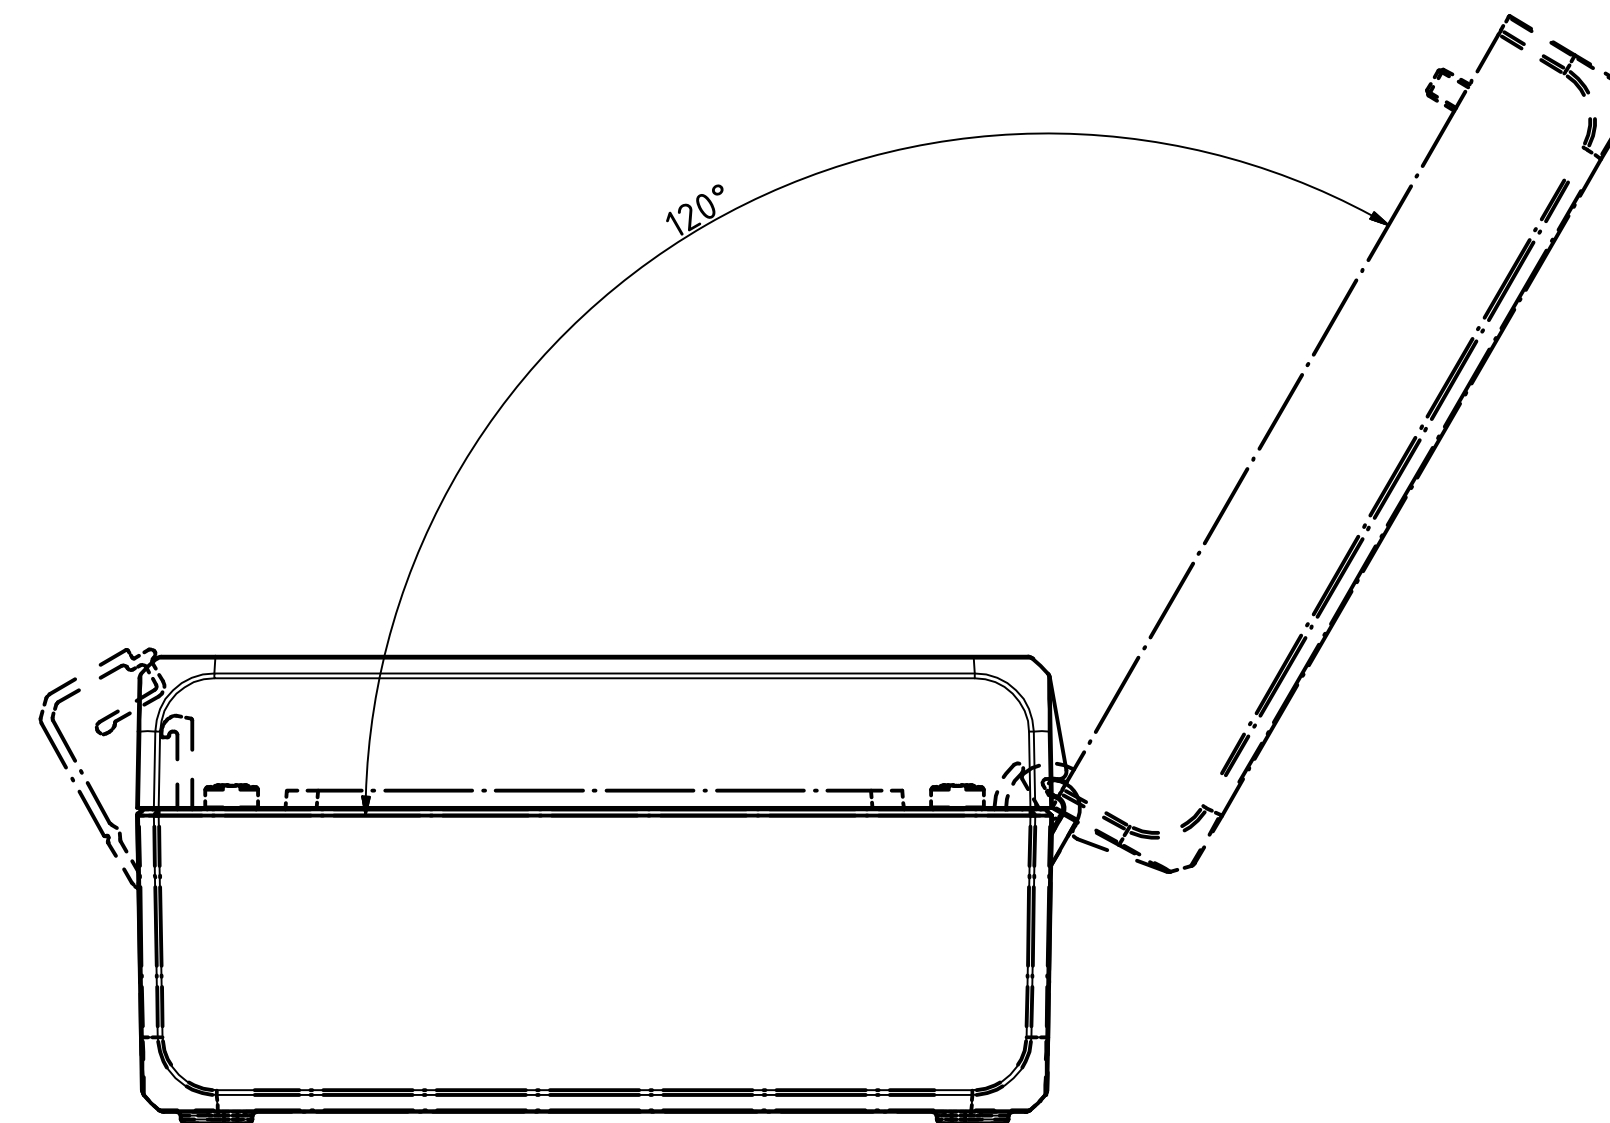

"Schutzvermerk nach DIN ISO 16016 beachten" - "Please pay attention to copyright note DIN ISO 16016"

B-B (1 : 1)

A-A (1 : 1)

| | | |
|--|-----------------------------------|--|
| Maßstab/ Scale: | 1:1 | |
| Zeichnungs-Nr. / Drawing-No.: | 1K 5420.031.01 | |
| Artikel / Article: | Bocube Aluminium BA 100806-... | |
| Katalogzg./Catalogue draw. | | |
| A.Nr./ Alt.No.: | Datum/ Date: | |
| DISK: 2403707.idw Datum/Date: 25.09.2014 FW | | |