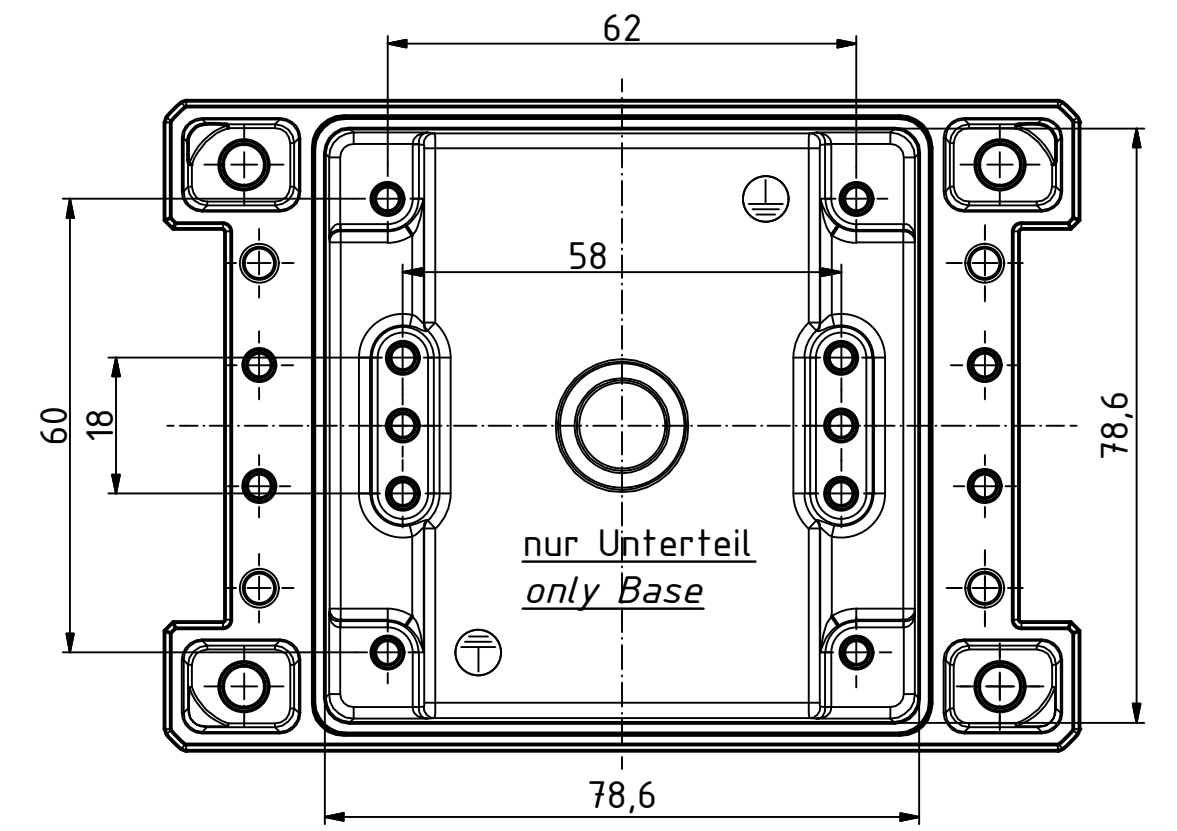

"Schutzvermerk nach DIN ISO 16016 beachten" - "Please pay attention to copyright note DIN ISO 16016"

B-B (1 : 1)

A-A (1 : 1)

| | | |
|--|-----------------------------------|--|
| Maßstab/ Scale: | 1:1 | |
| Zeichnungs-Nr. / Drawing-No.: | 1K 5420.031.01 | |
| Artikel / Article: | Bocube Aluminium BA 100806-... | |
| Katalogzg./Catalogue draw. | | |
| A.Nr./ Alt.No.: | Datum/ Date: | |
| DISK: 2403707.idw Datum/Date: 25.09.2014 FW | | |