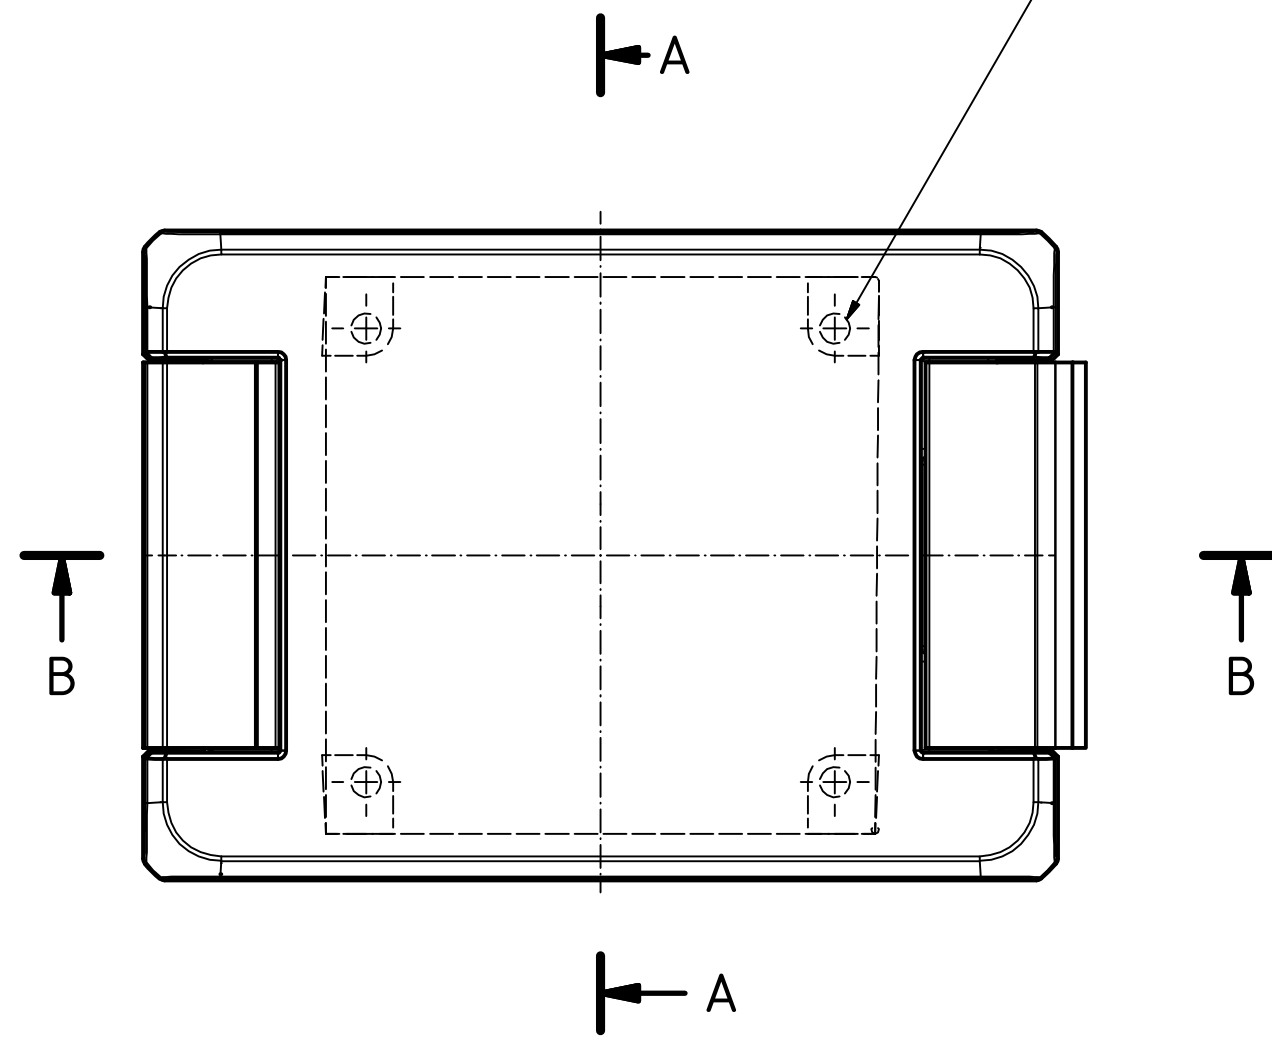

"Schutzvermerk nach DIN ISO 16016 beachten" - "Please pay attention to copyright note DIN ISO 16016"

B-B (1 : 1)

A-A (1 : 1)

| | | |
|--|-----------------------------------|--|
| Maßstab/ Scale: | 1:1 | |
| Zeichnungs-Nr. / Drawing-No.: | 1K 5420.031.01 | |
| Artikel / Article: | Bocube Aluminium BA 100806-... | |
| Katalogzg./Catalogue draw. | | |
| A.Nr./ Alt.No.: | Datum/ Date: | |
| DISK: 2403707.idw Datum/Date: 25.09.2014 FW | | |