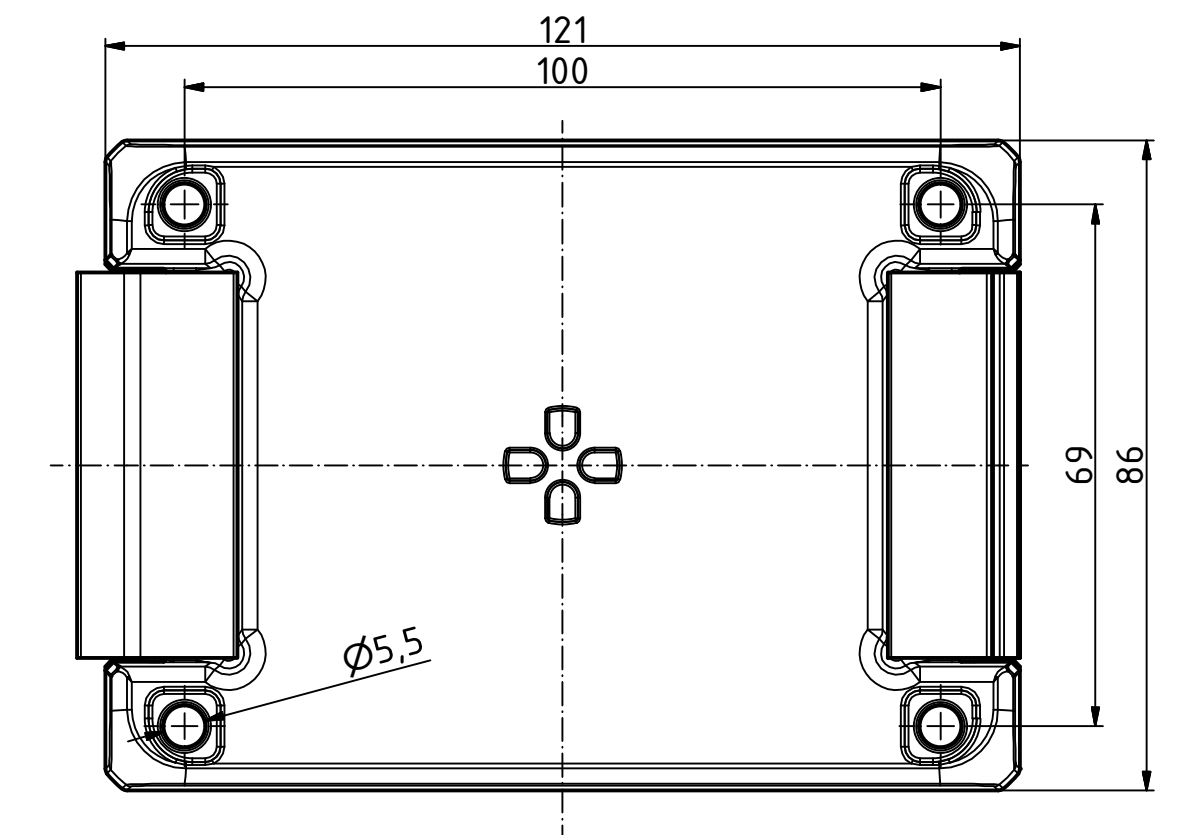

"Schutzvermerk nach DIN ISO 16016 beachten" - "Please pay attention to copyright note DIN ISO 16016"

B-B (1 : 1)

A-A (1 : 1)

| | | |
|--|-----------------------------------|--|
| Maßstab/ Scale: | 1:1 | |
| Zeichnungs-Nr. / Drawing-No.: | 1K 5420.031.01 | |
| Artikel / Article: | Bocube Aluminium BA 100806-... | |
| Katalogzg./Catalogue draw. | | |
| A.Nr./ Alt.No.: | Datum/ Date: | |
| DISK: 2403707.idw Datum/Date: 25.09.2014 FW | | |