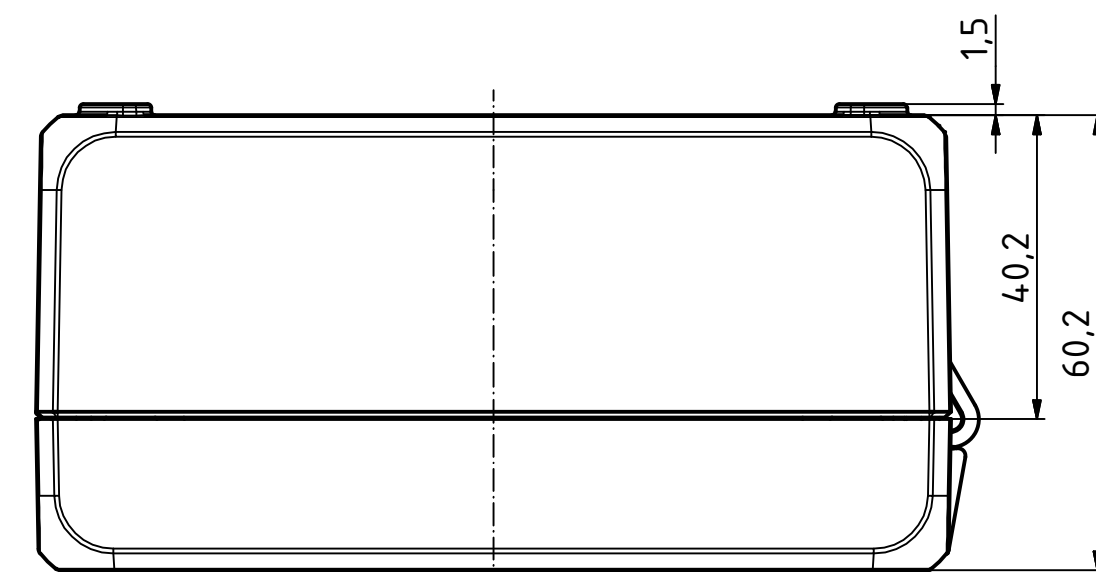

"Schutzvermerk nach DIN ISO 16016 beachten" - "Please pay attention to copyright note DIN ISO 16016"

B-B (1 : 1)

A-A (1 : 1)

| | | |
|--|-----------------------------------|--|
| Maßstab/ Scale: | 1:1 | |
| Zeichnungs-Nr. / Drawing-No.: | 1K 5420.031.01 | |
| Artikel / Article: | Bocube Aluminium BA 100806-... | |
| Katalogzg./Catalogue draw. | | |
| A.Nr./ Alt.No.: | Datum/ Date: | |
| DISK: 2403707.idw Datum/Date: 25.09.2014 FW | | |