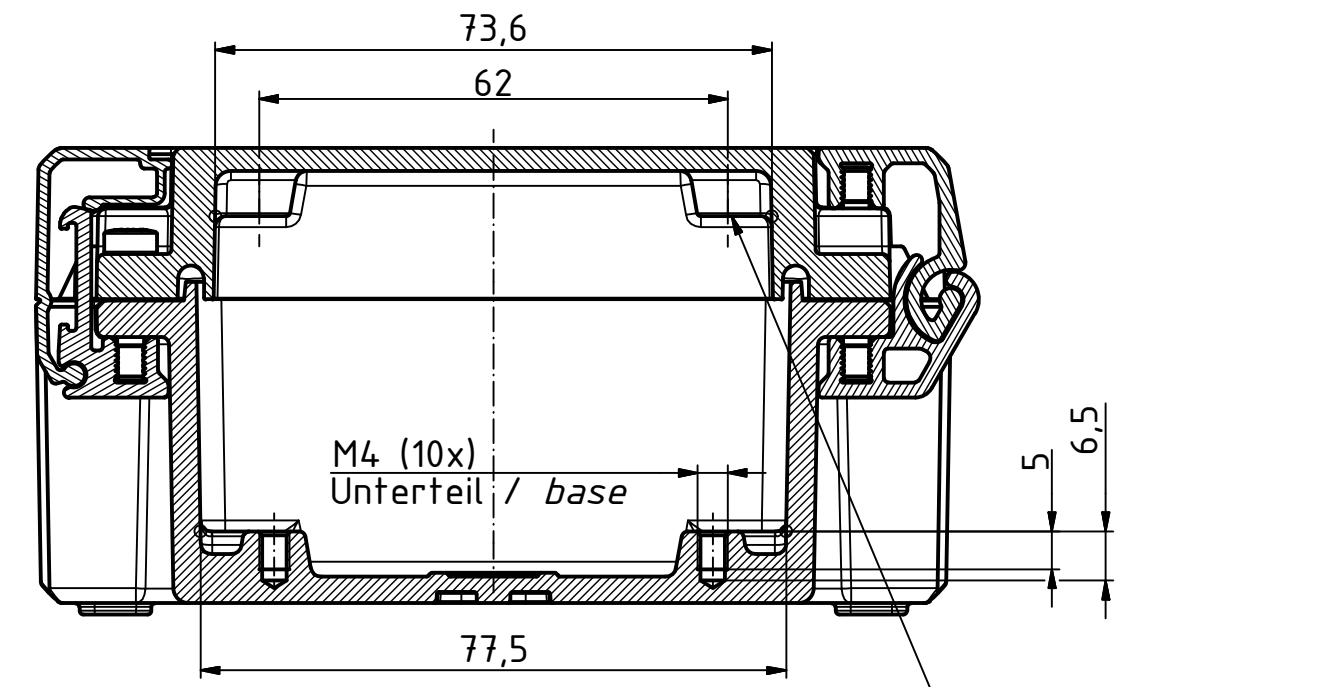

"Schutzvermerk nach DIN ISO 16016 beachten" - "Please pay attention to copyright note DIN ISO 16016"

B-B (1 : 1)

A-A (1 : 1)

| | | |
|--|-----------------------------------|--|
| Maßstab/ Scale: | 1:1 | |
| Zeichnungs-Nr. / Drawing-No.: | 1K 5420.031.01 | |
| Artikel / Article: | Bocube Aluminium BA 100806-... | |
| Katalogzg./Catalogue draw. | | |
| A.Nr./ Alt.No.: | Datum/ Date: | |
| DISK: 2403707.idw Datum/Date: 25.09.2014 FW | | |