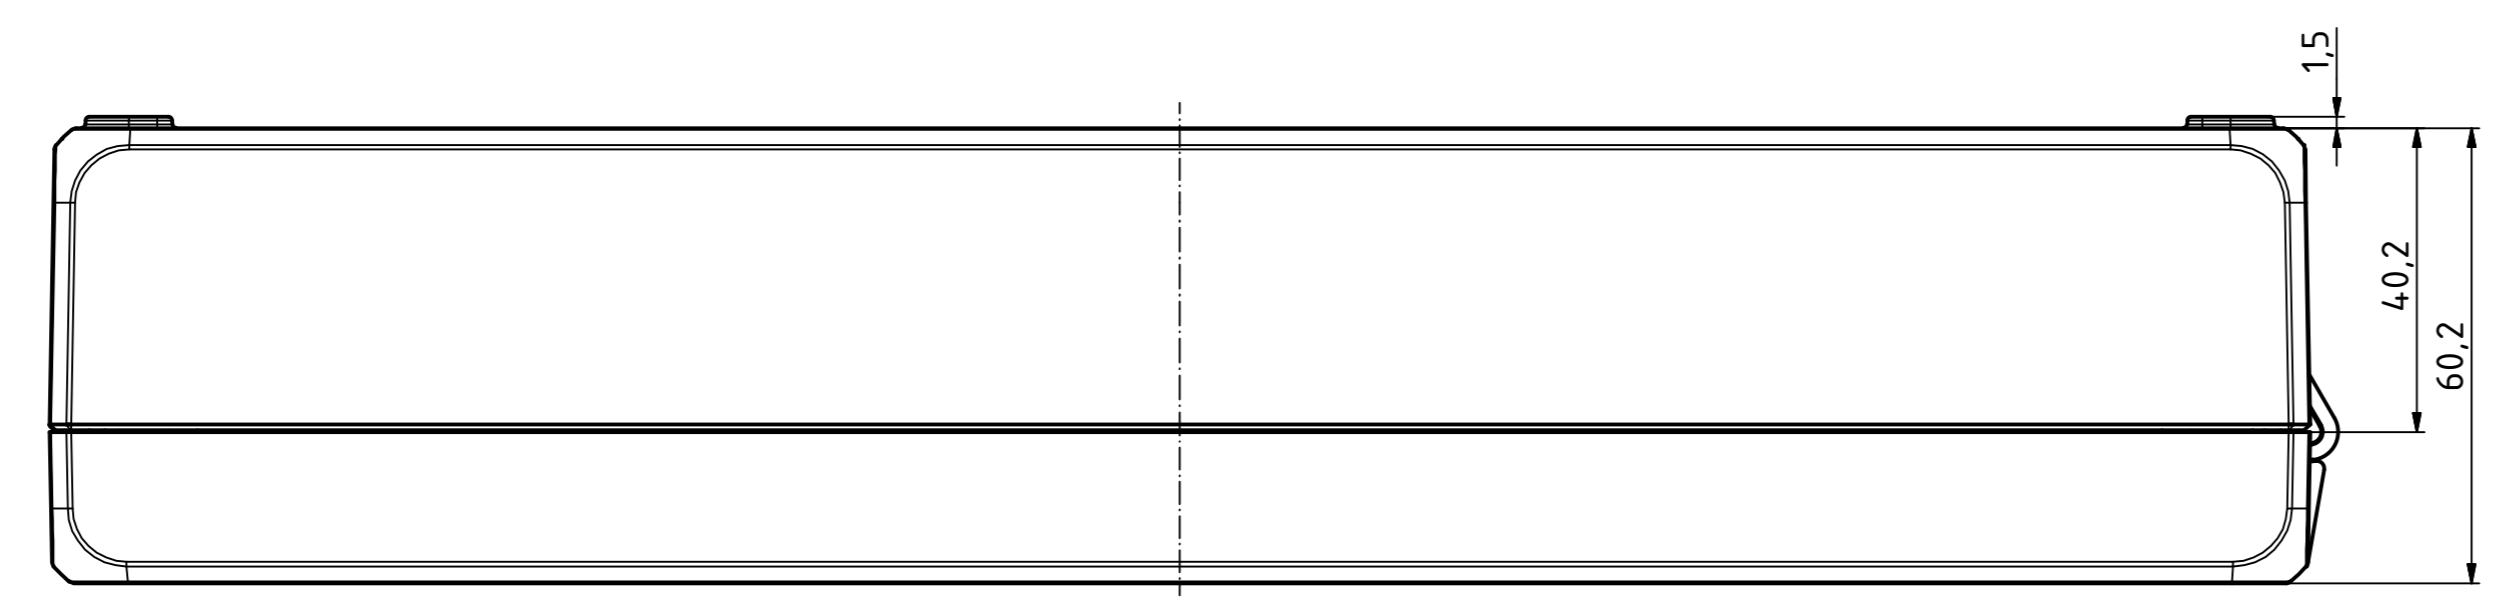

Maßstab/ Scale:	1:1
Zeichnungs-Nr. / Drawing-No.:	OK 5420.04.3.01
Artikel / Article:	Bocube Aluminium
	BA 281706-...
	Katalogzg./Catalogue draw.
Ä-Nr./ Alt No.:	
Datum/ Date:	
DISK:	24031919.idw
Datum/Date:	25.03.2014, FW