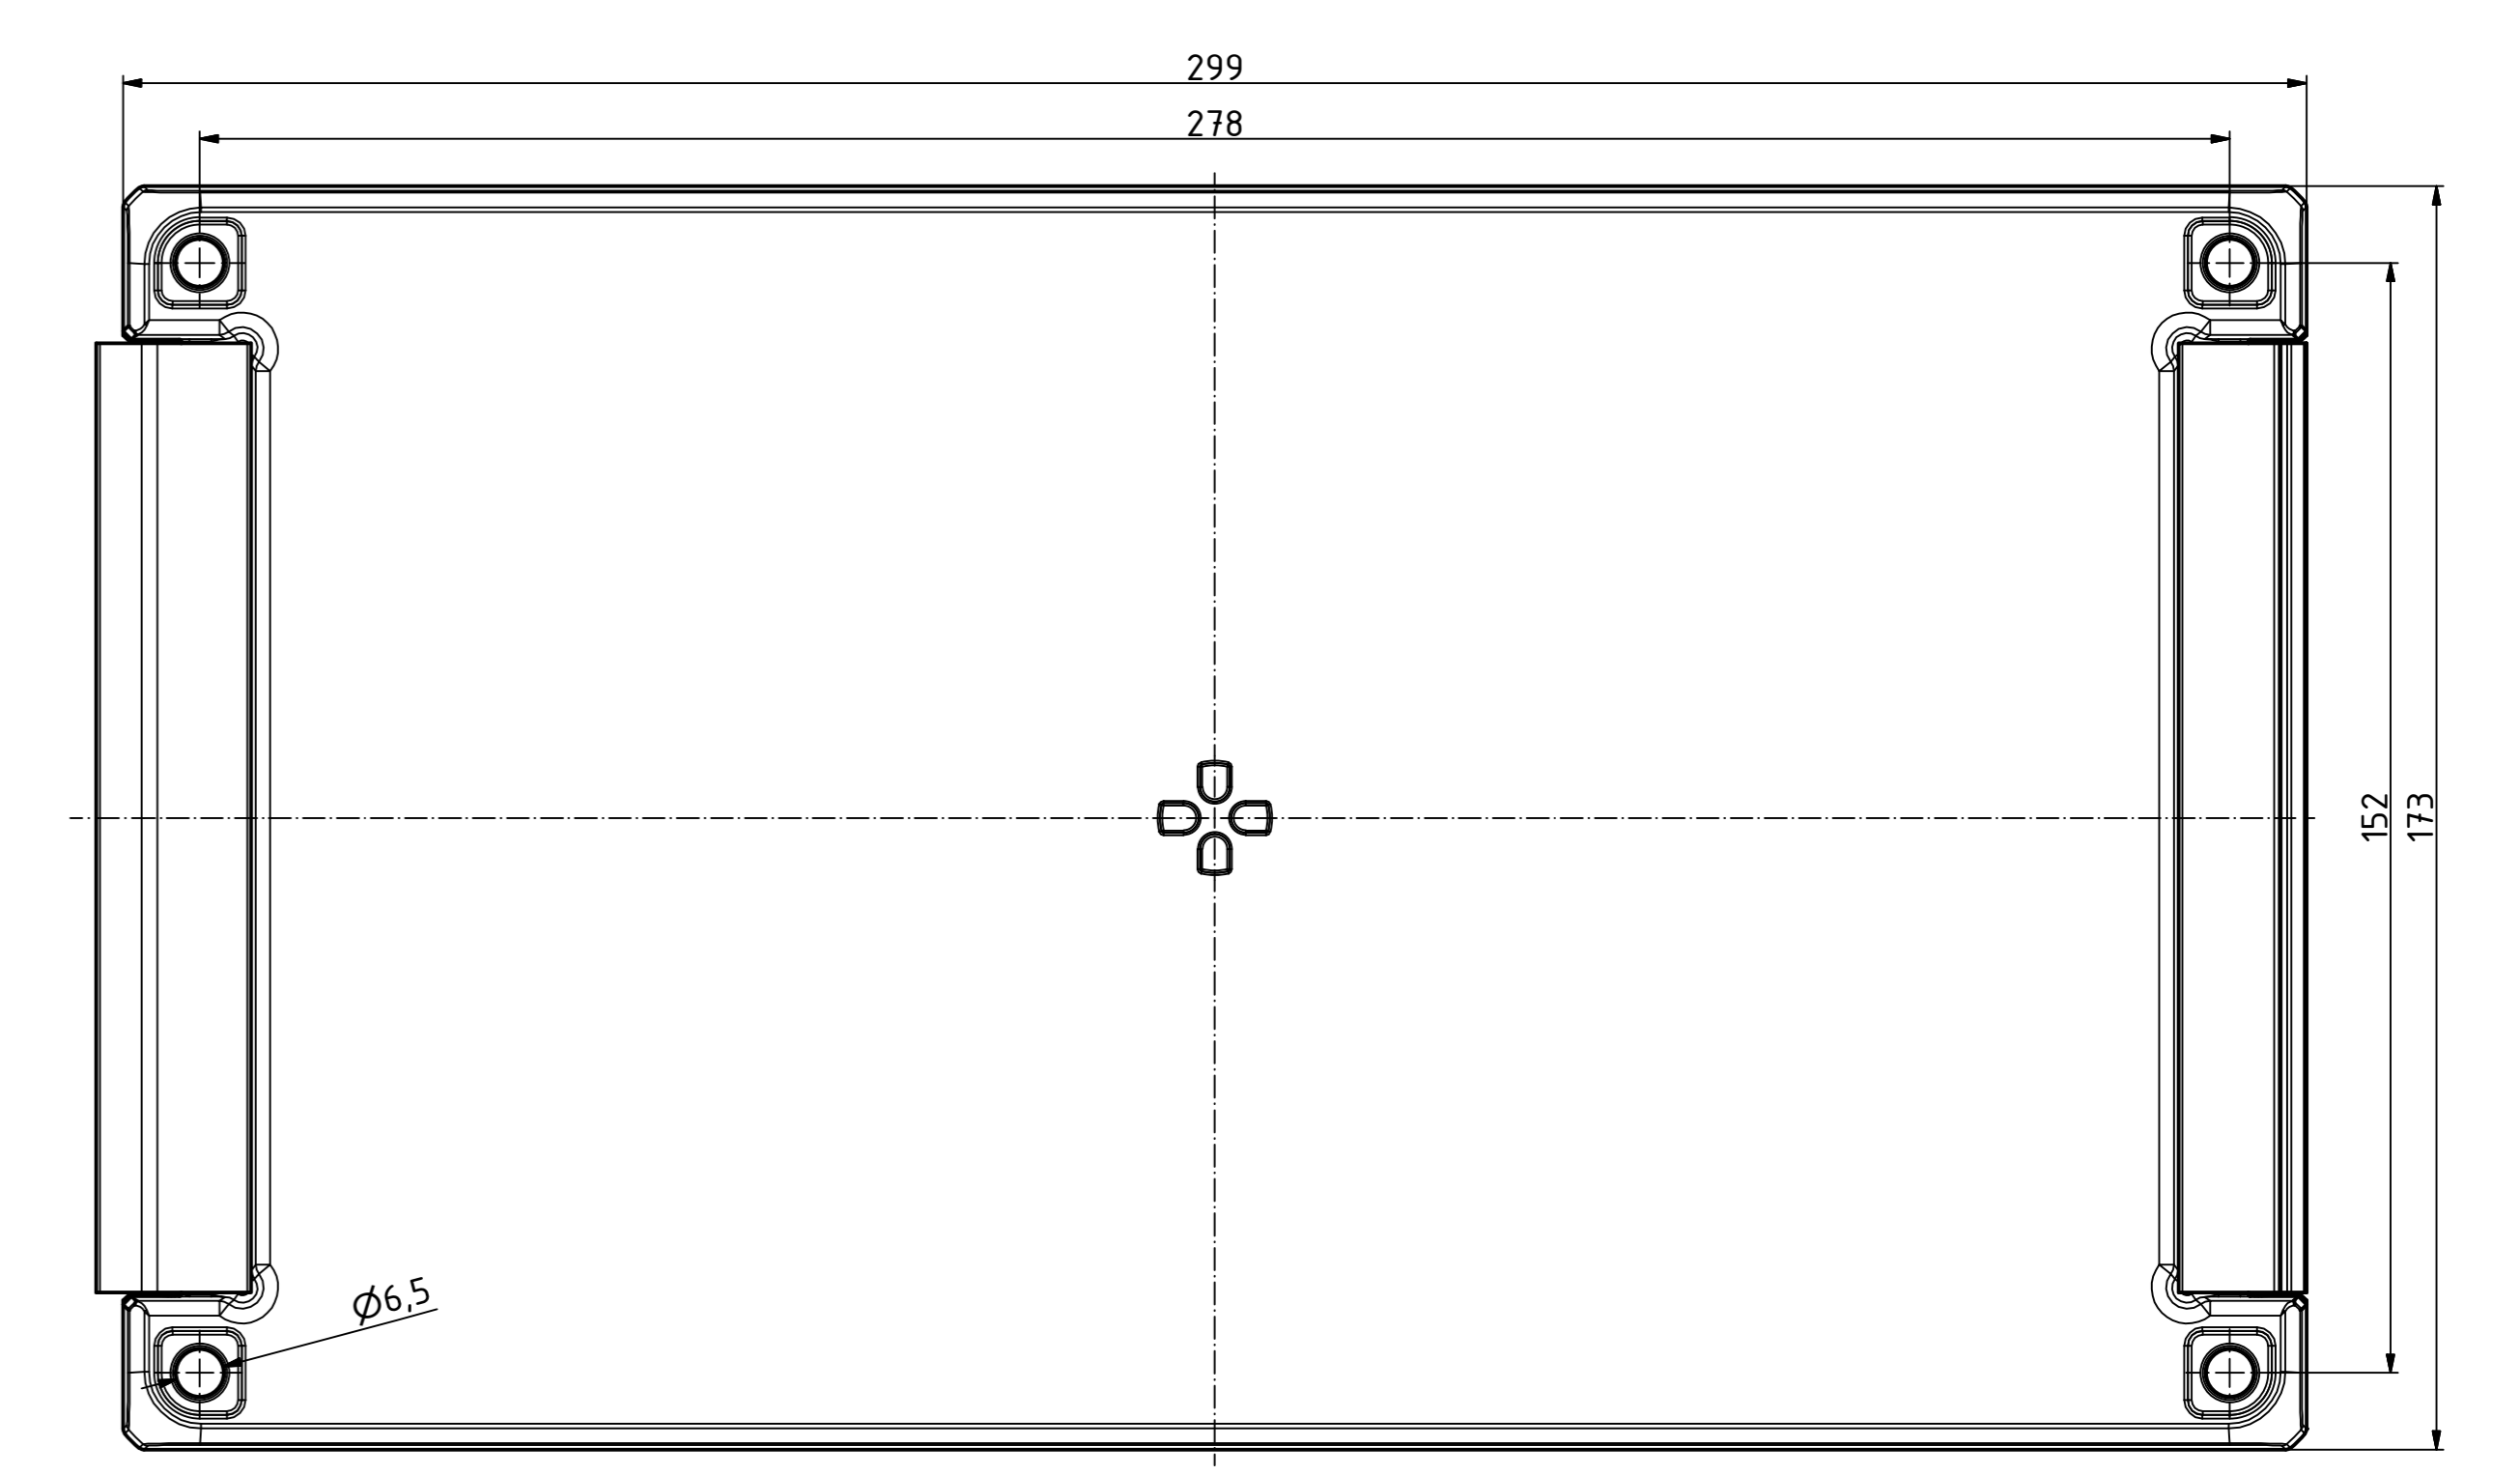

Maßstab/ Scale:	1:1
Zeichnungs-Nr. / Drawing-No.:	OK 5420.04.3.01
Artikel / Article:	Bocube Aluminium
	BA 281706-...
	Katalogzg./Catalogue draw.
Ä-Nr./ Alt No.:	
Datum/ Date:	
DISK:	24031919.idw
Datum/Date:	25.03.2014, FW