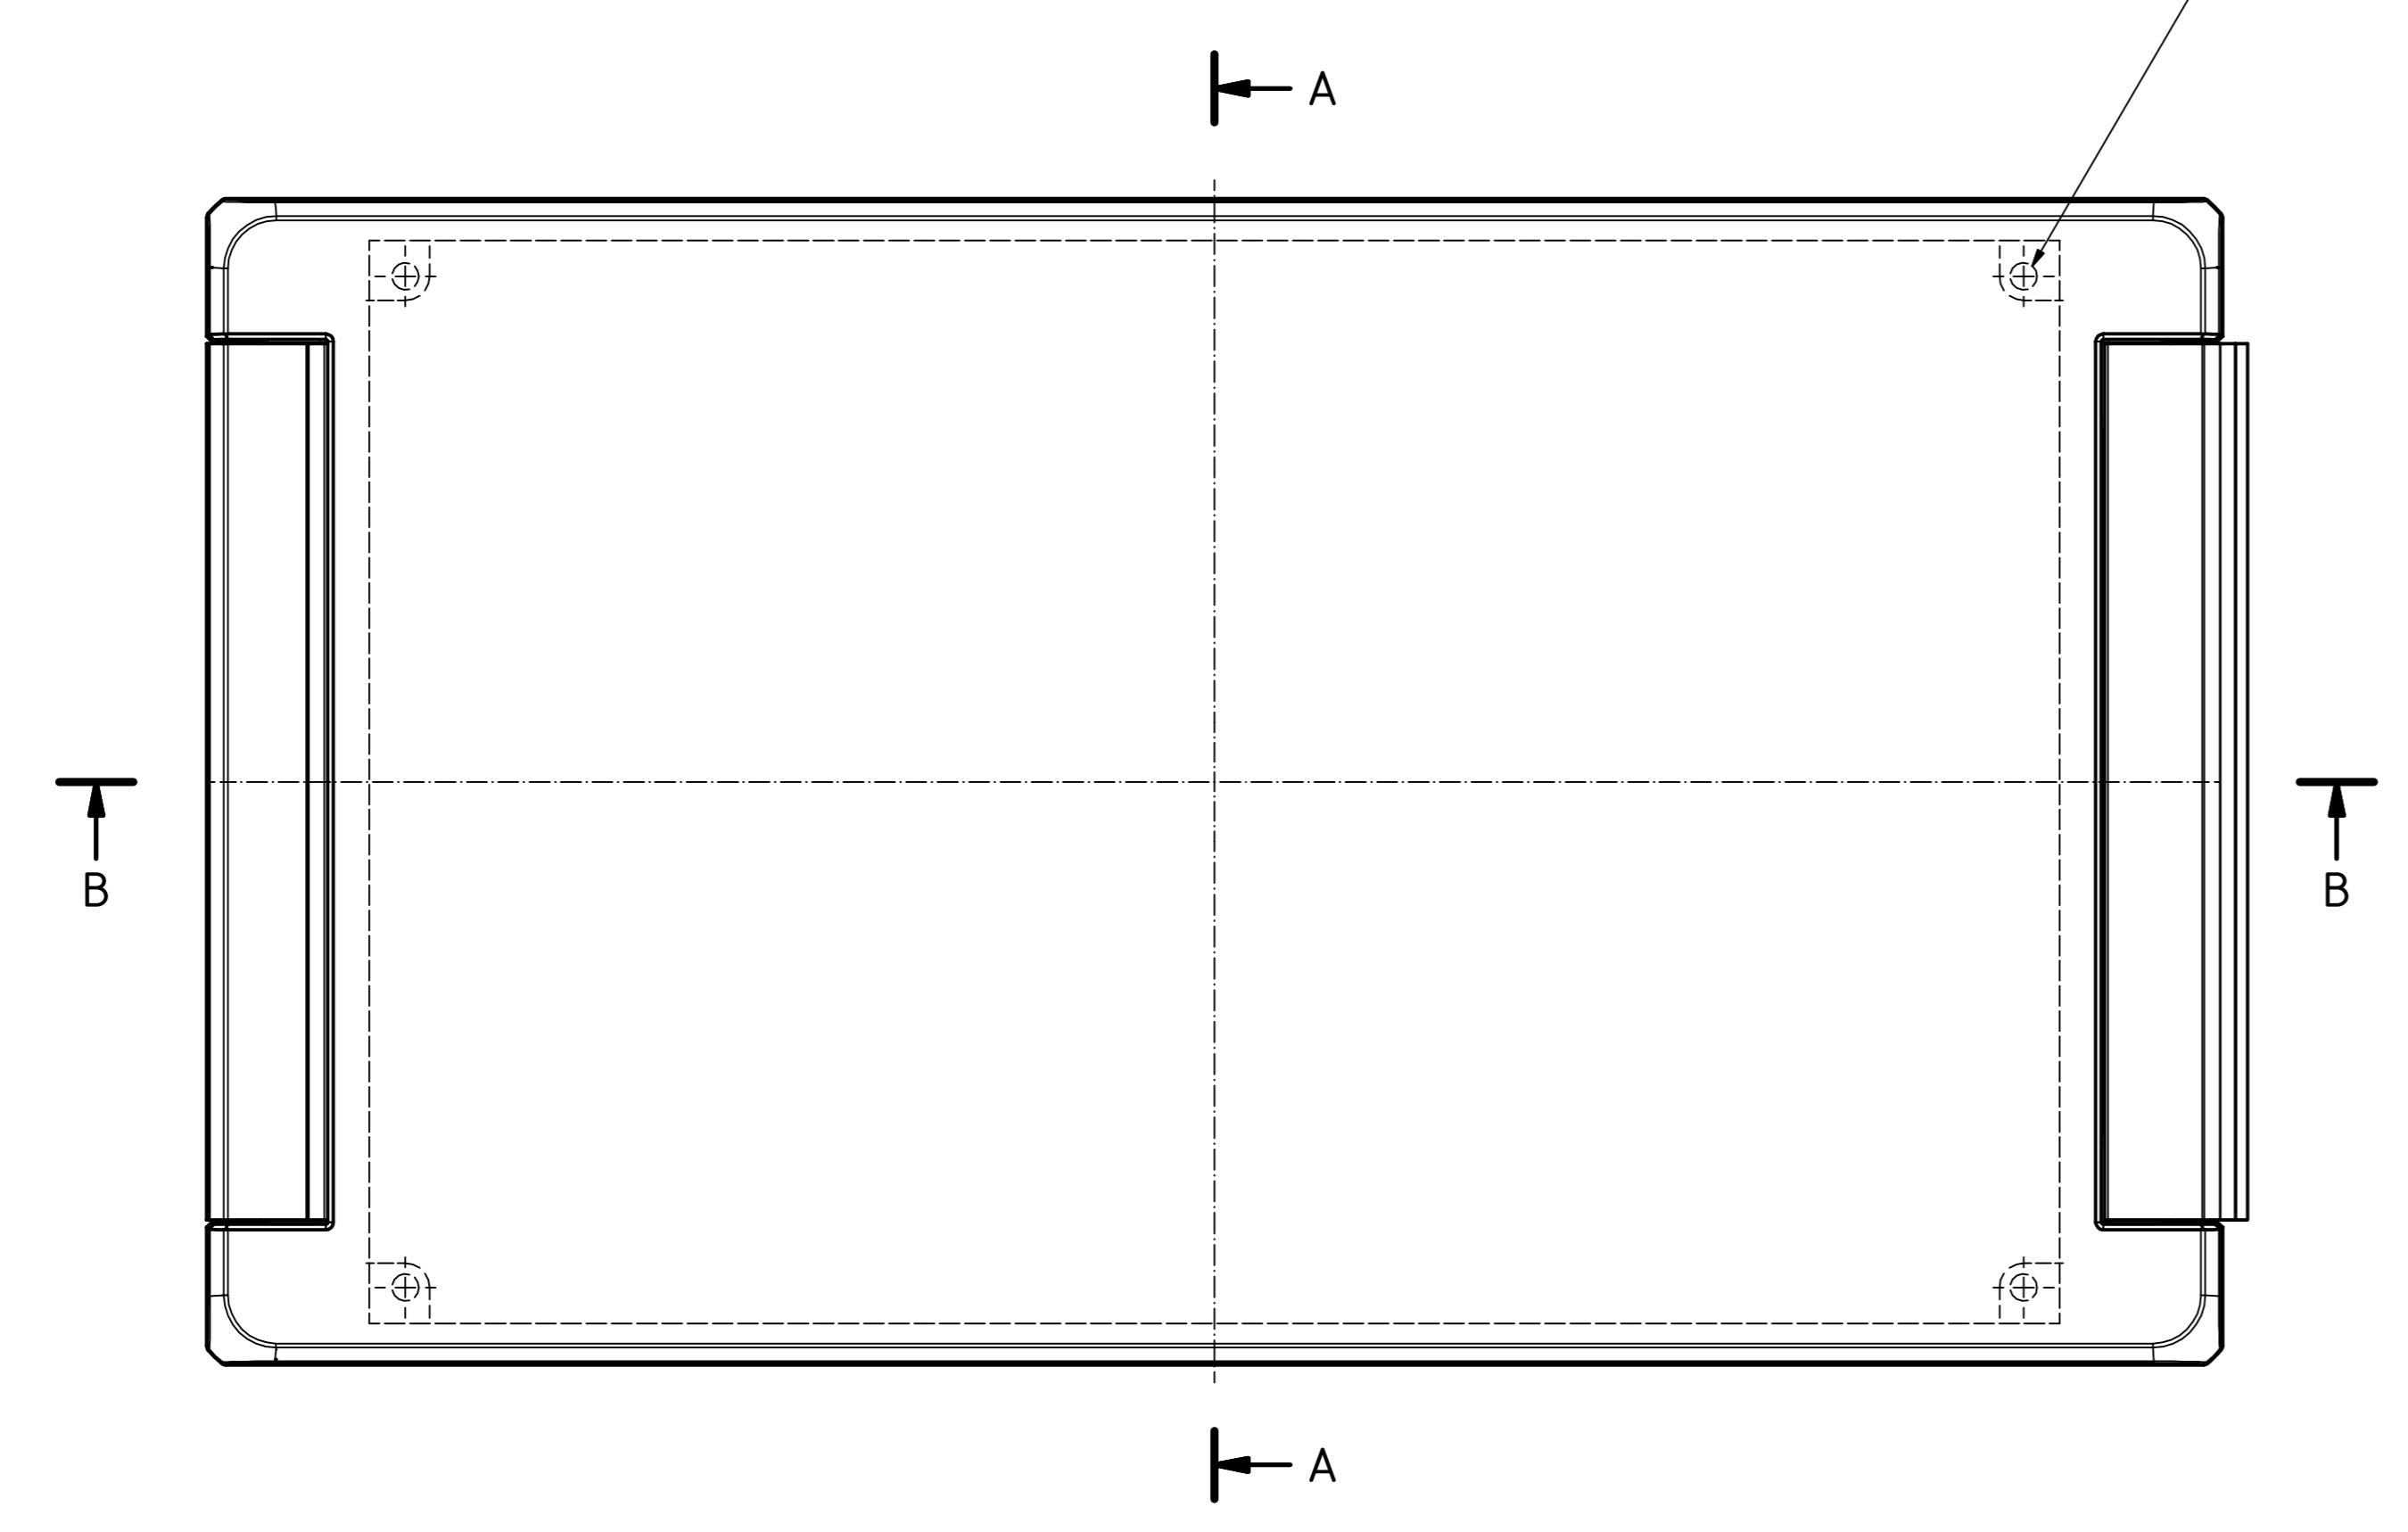

Maßstab/ Scale:	1:1
Zeichnungs-Nr. / Drawing-No.:	OK 5420.04.3.01
Artikel / Article:	Bocube Aluminium
	BA 281706-...
	Katalogzg./Catalogue draw.
Ä-Nr./ Alt No.:	
Datum/ Date:	
DISK:	24031919.idw
Datum/Date:	25.03.2014, FW