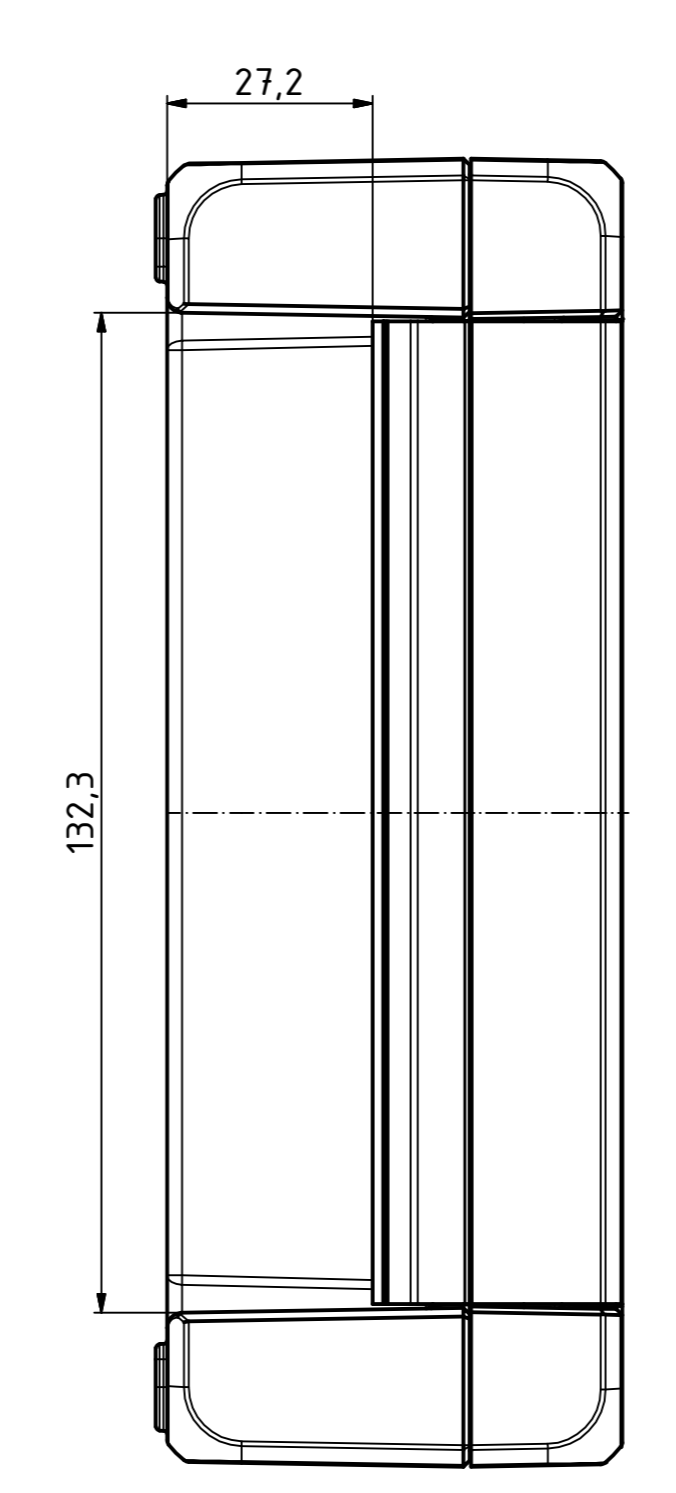

Maßstab/ Scale:	1:1
Zeichnungs-Nr. / Drawing-No.:	OK 5420.04.3.01
Artikel / Article:	Bocube Aluminium
	BA 281706-...
	Katalogzg./Catalogue draw.
Ä-Nr./ Alt No.:	
Datum/ Date:	
DISK:	24031919.idw
Datum/Date:	25.03.2014, FW