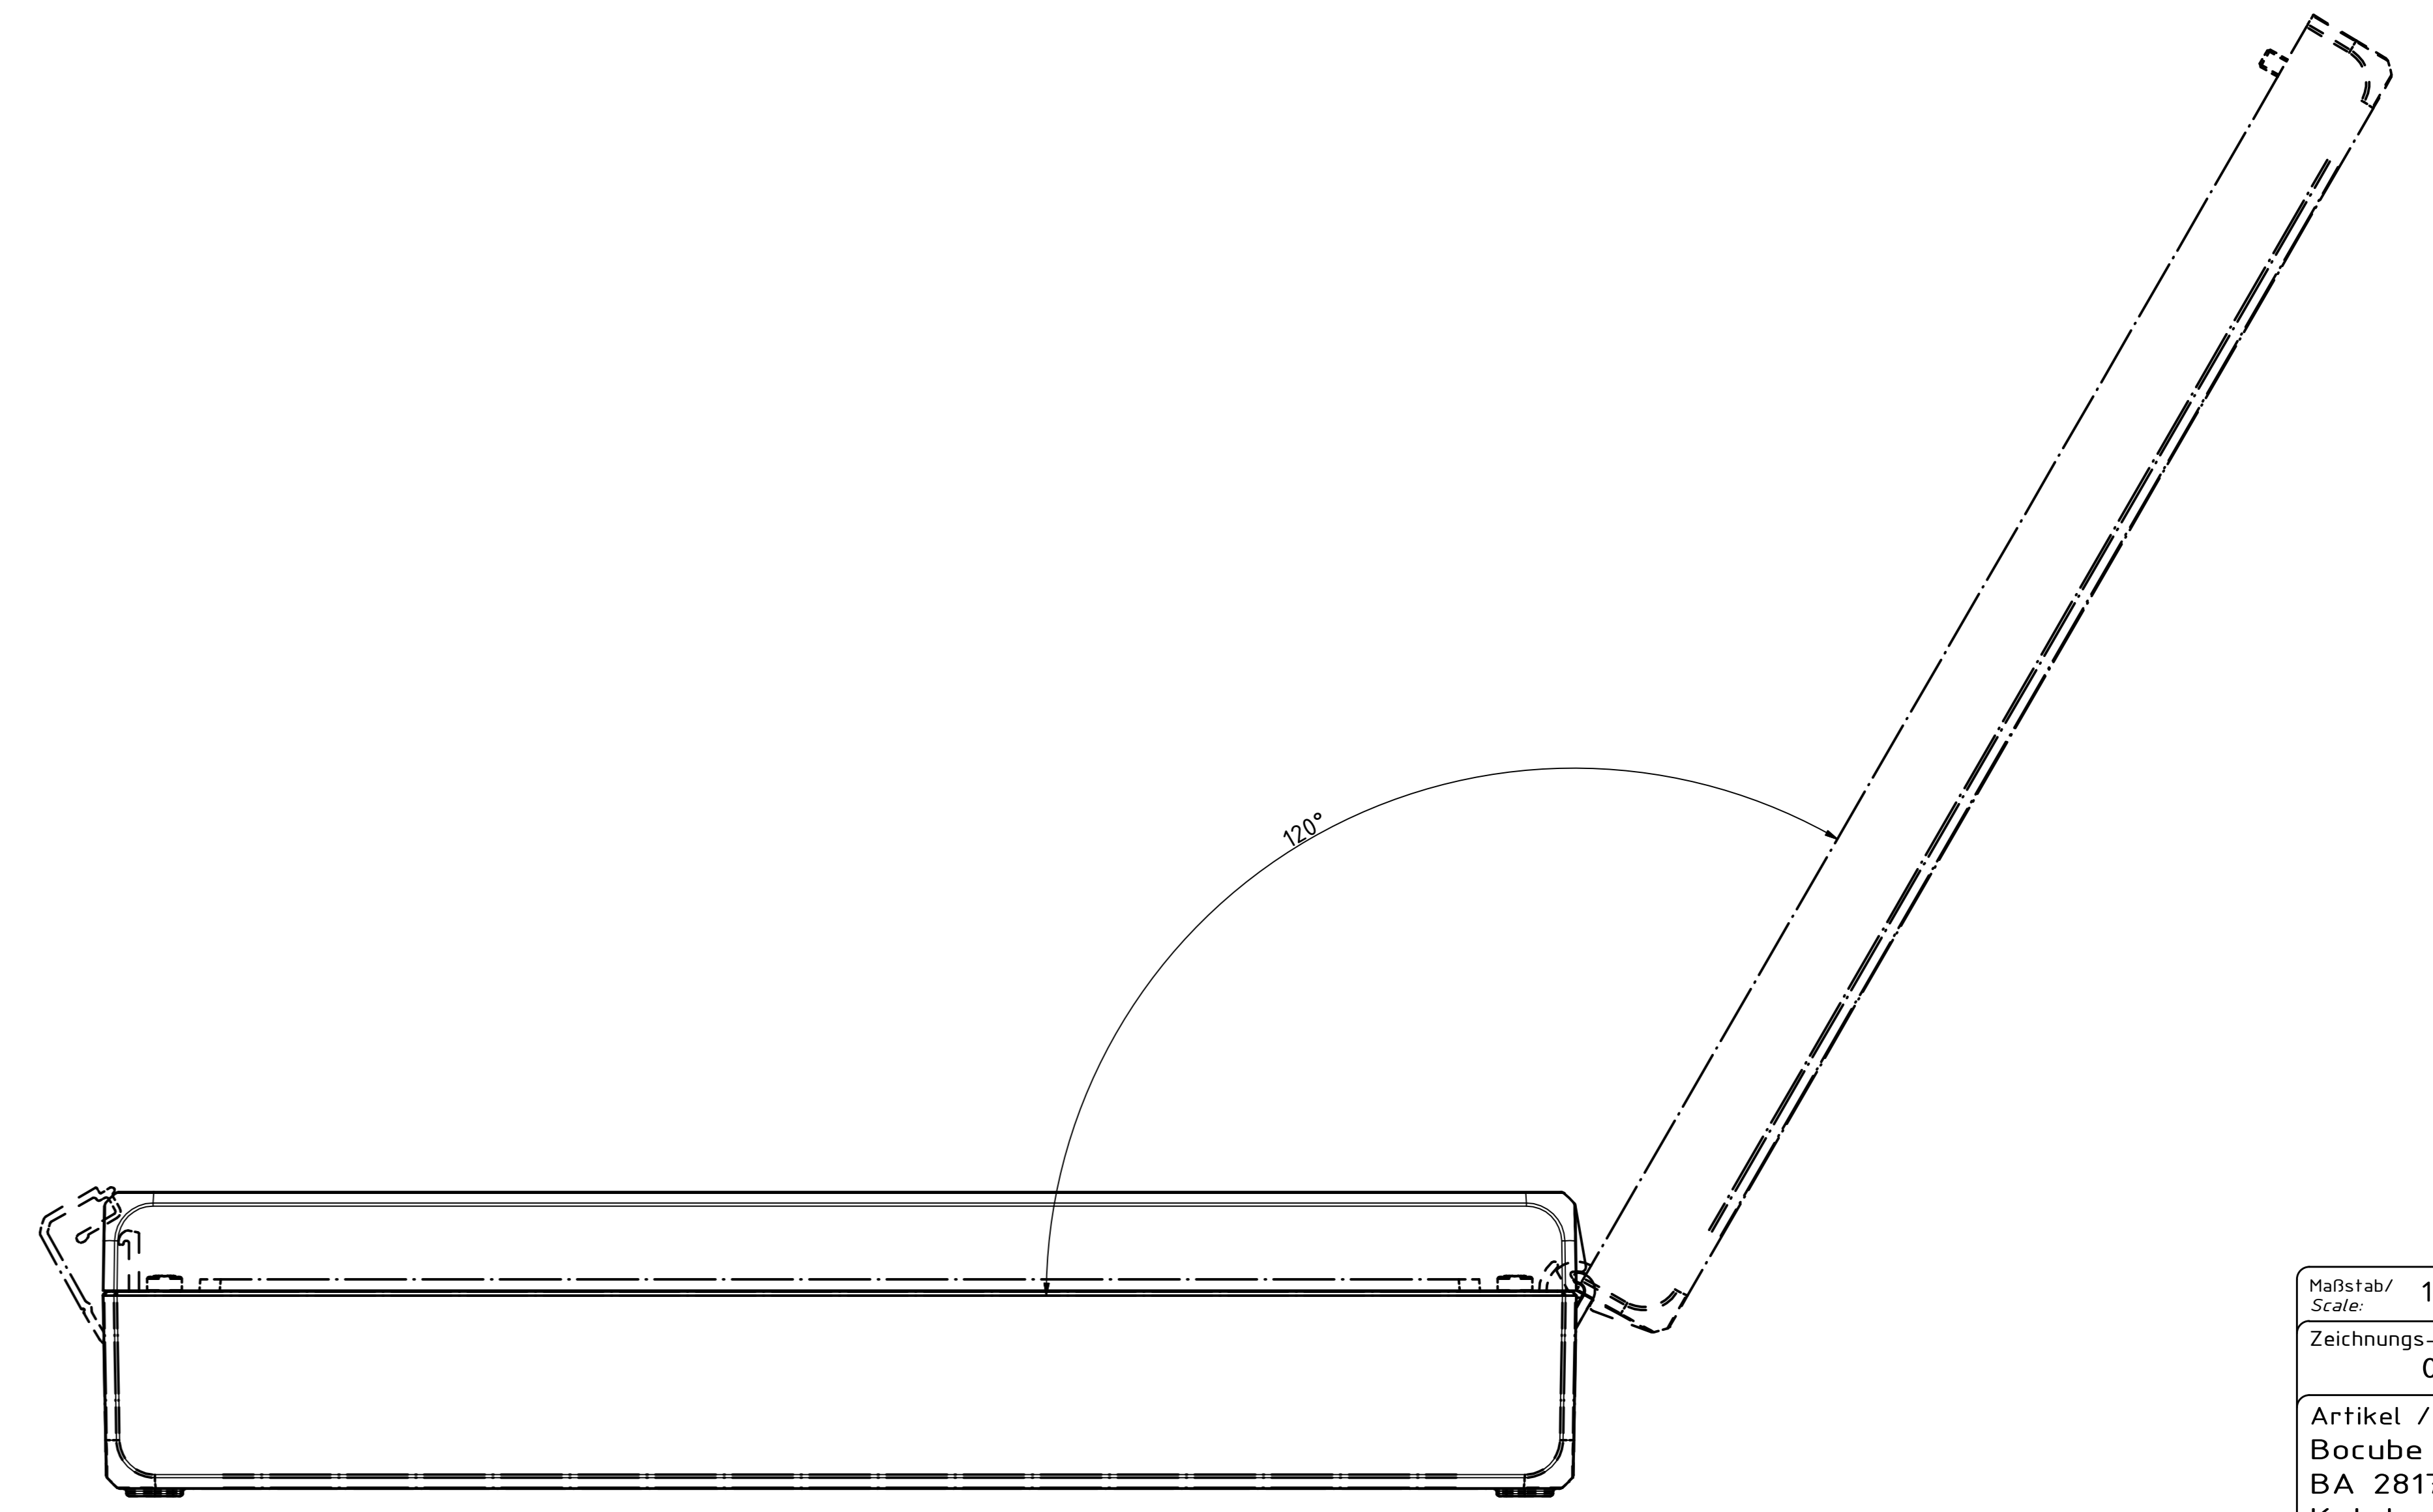

Maßstab/ Scale:	1:1
Zeichnungs-Nr. / Drawing-No.:	OK 5420.04.3.01
Artikel / Article:	Bocube Aluminium
	BA 281706-...
	Katalogzg./Catalogue draw.
Ä-Nr./ Alt No.:	
Datum/ Date:	
DISK:	24031919.idw
Datum/Date:	25.03.2014, FW