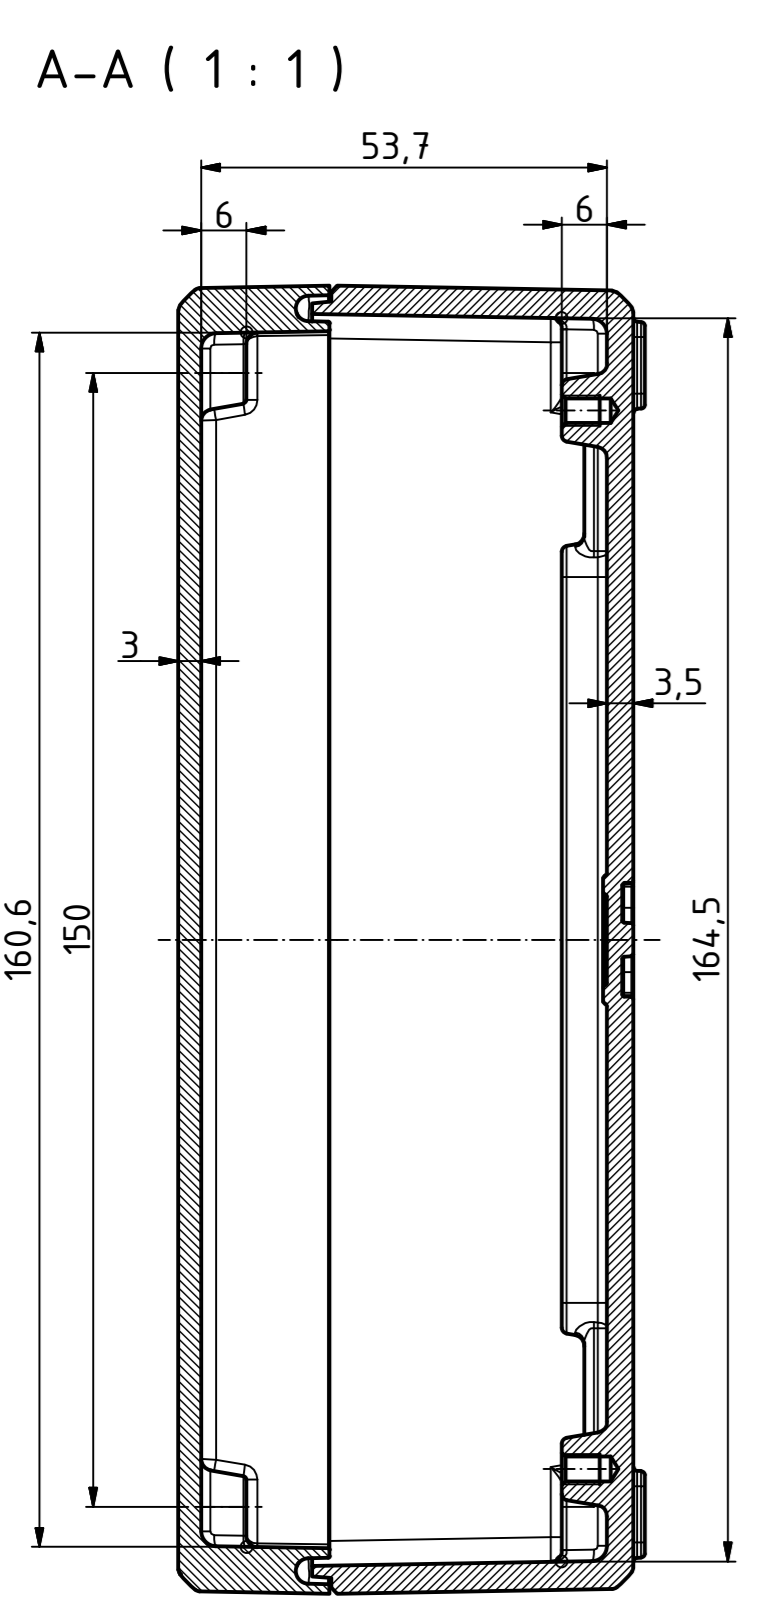

Maßstab/ Scale:	1:1
Zeichnungs-Nr. / Drawing-No.:	OK 5420.04.3.01
Artikel / Article:	Bocube Aluminium
	BA 281706-...
	Katalogzg./Catalogue draw.
Ä-Nr./ Alt No.:	
Datum/ Date:	
DISK:	24031919.idw
Datum/Date:	25.03.2014, FW