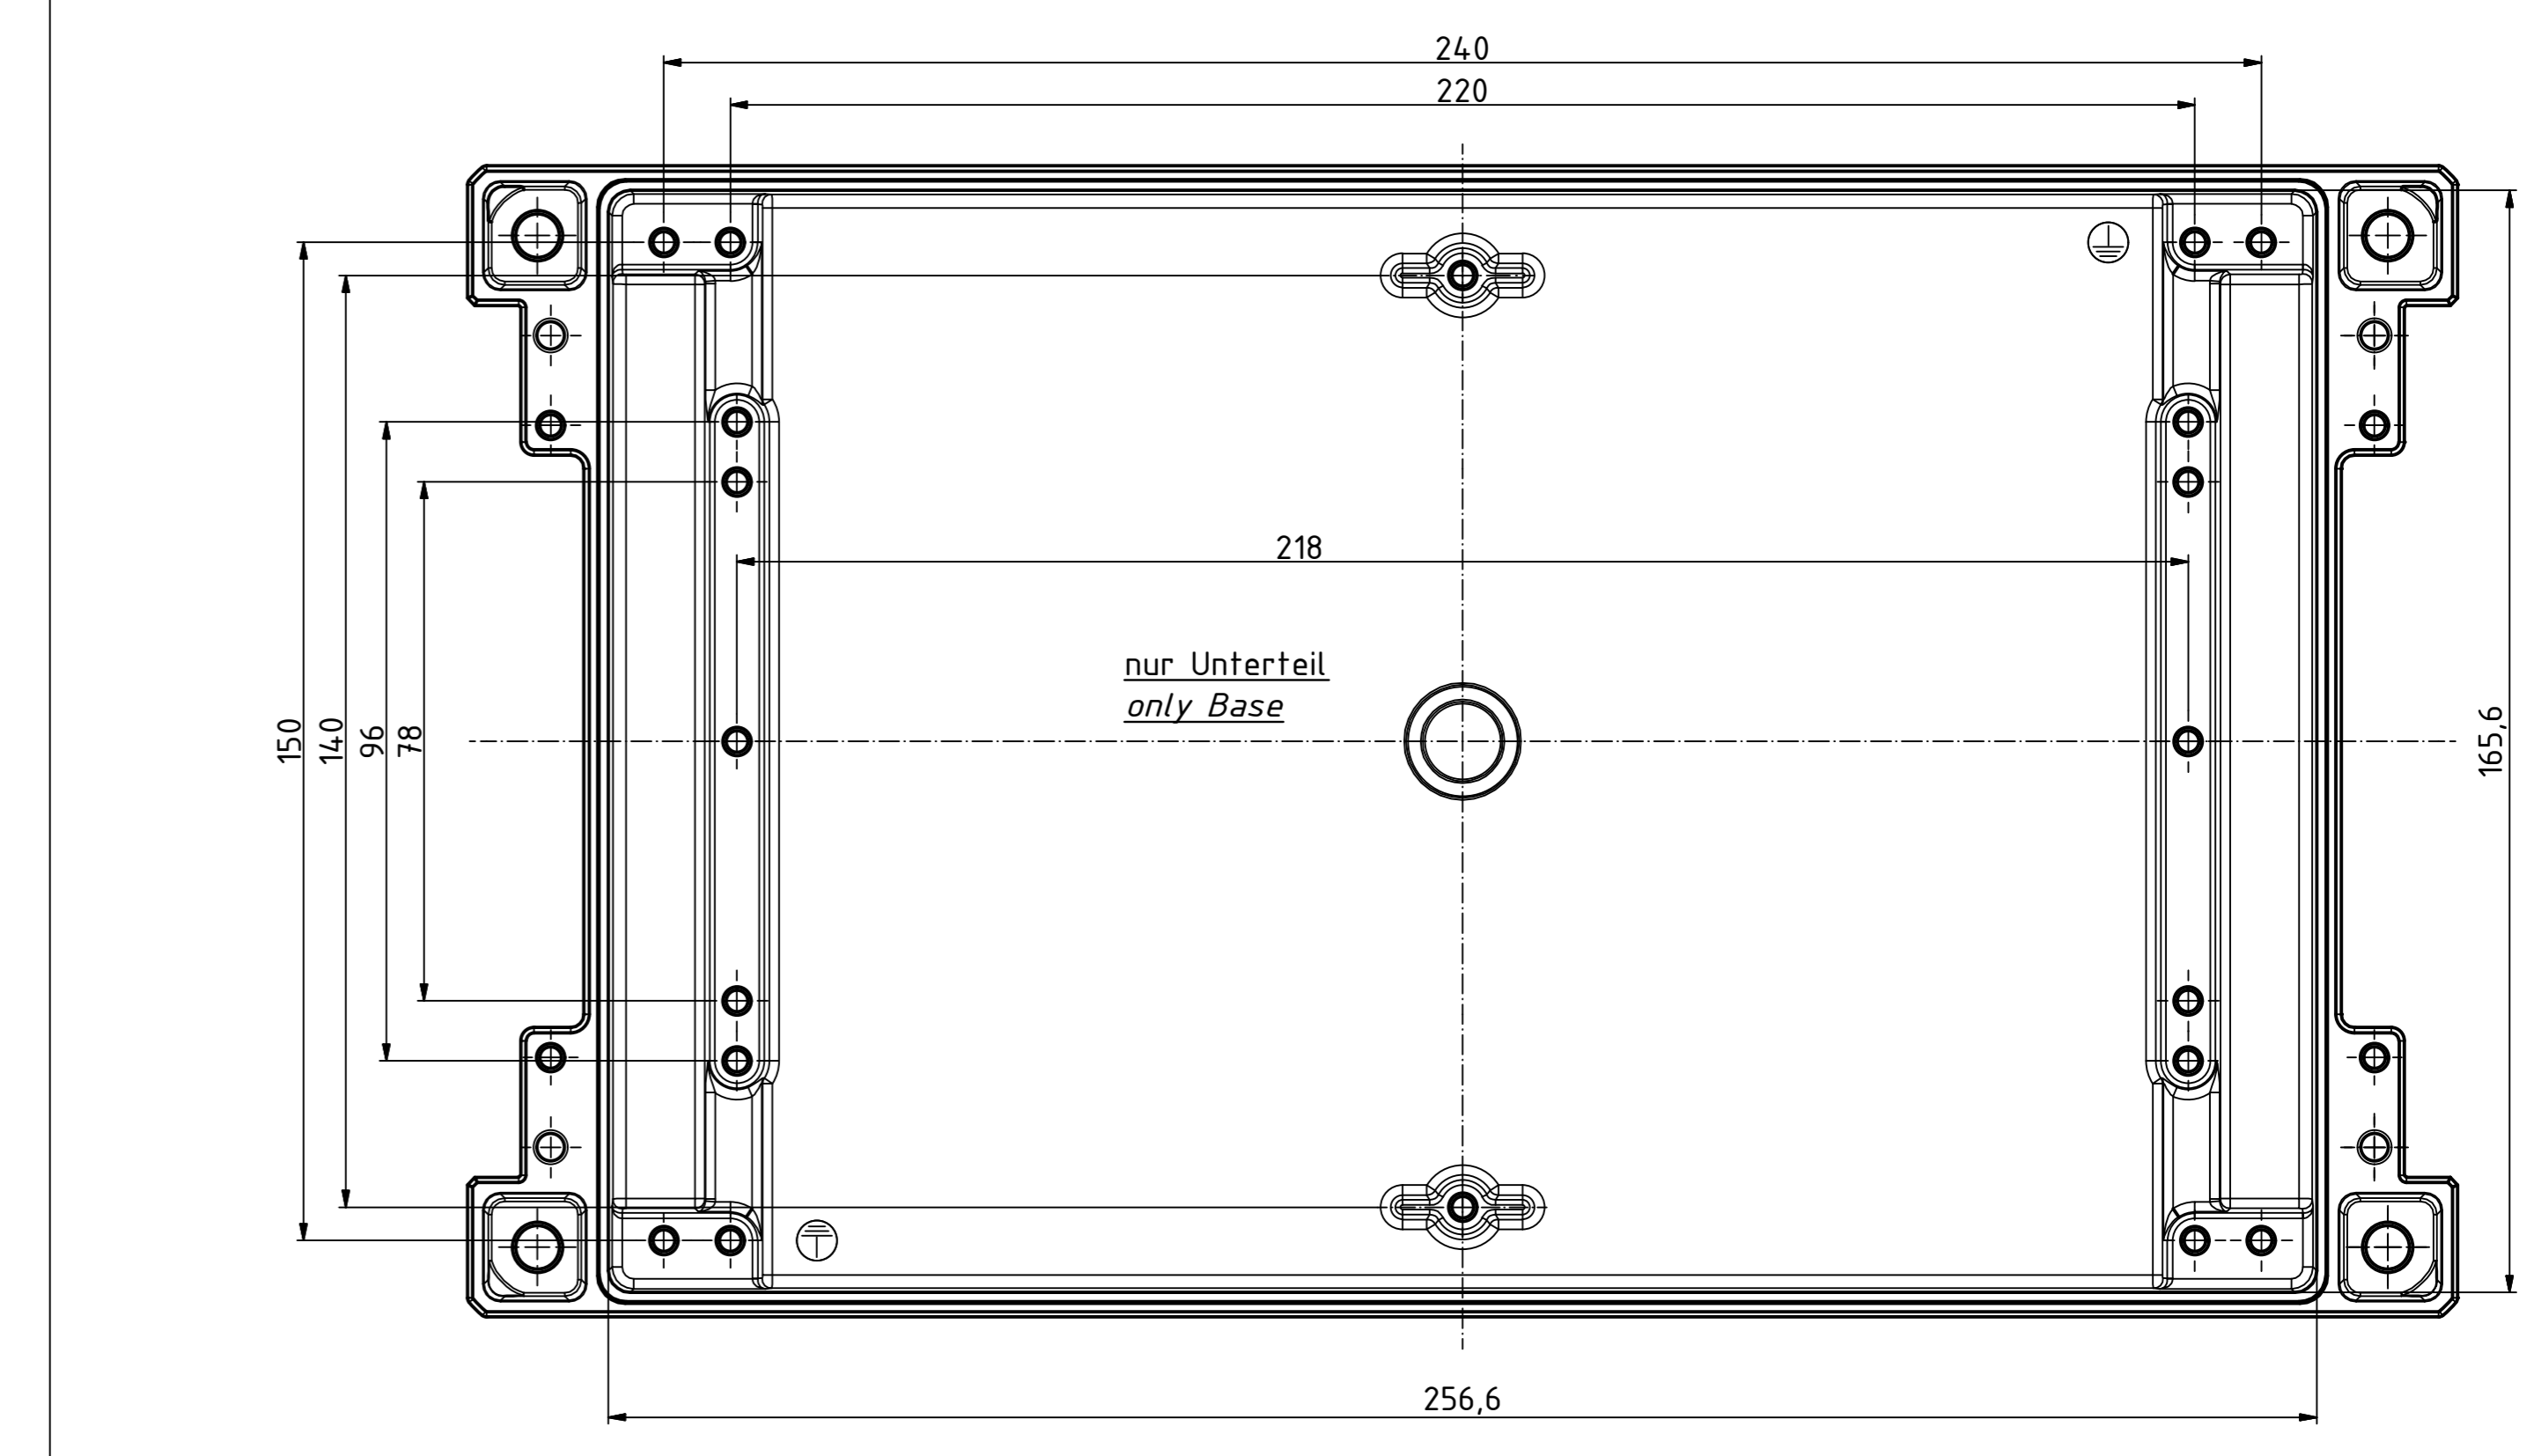

Maßstab/ Scale:	1:1
Zeichnungs-Nr. / Drawing-No.:	OK 5420.04.3.01
Artikel / Article:	Bocube Aluminium
	BA 281706-...
	Katalogzg./Catalogue draw.
Ä-Nr./ Alt No.:	
Datum/ Date:	
DISK:	24031919.idw
Datum/Date:	25.03.2014, FW