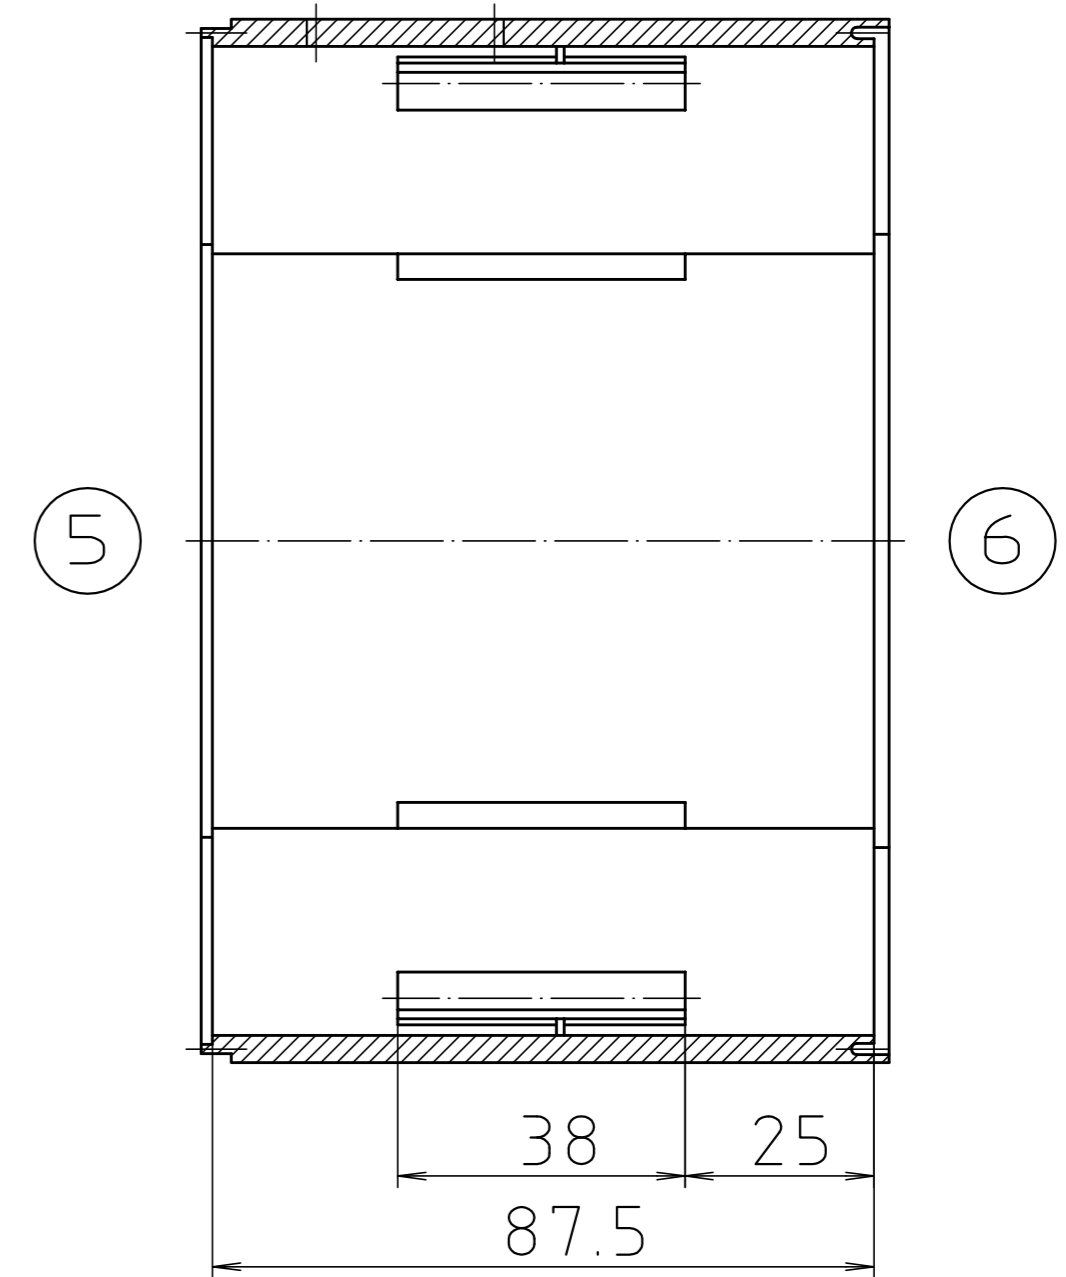

"Schutzvermerk nach DIN ISO 16016 beachten." "Please pay attention to copyright note DIN ISO 16016"

Modell / model	L	L1
BC 1000 (L)	133.4	96.5
BC 2000 (L)	184.2	147.3
BC 3000 (L)	280.72	243.82

Maßstab / Scale: 1:1

Zeichnungs-Nr. / Drawing-No.: 2G 1200.176.02

Artikel / Article: BC 1000-3000 (L)  
 Katalogzeichnung / Catalogue drawing

3120 12.01.95  
 A.Nr. / Datum / Alt.-No. / Date:

DISK: 2 101 351  
 Datum / Date: 14.08.89