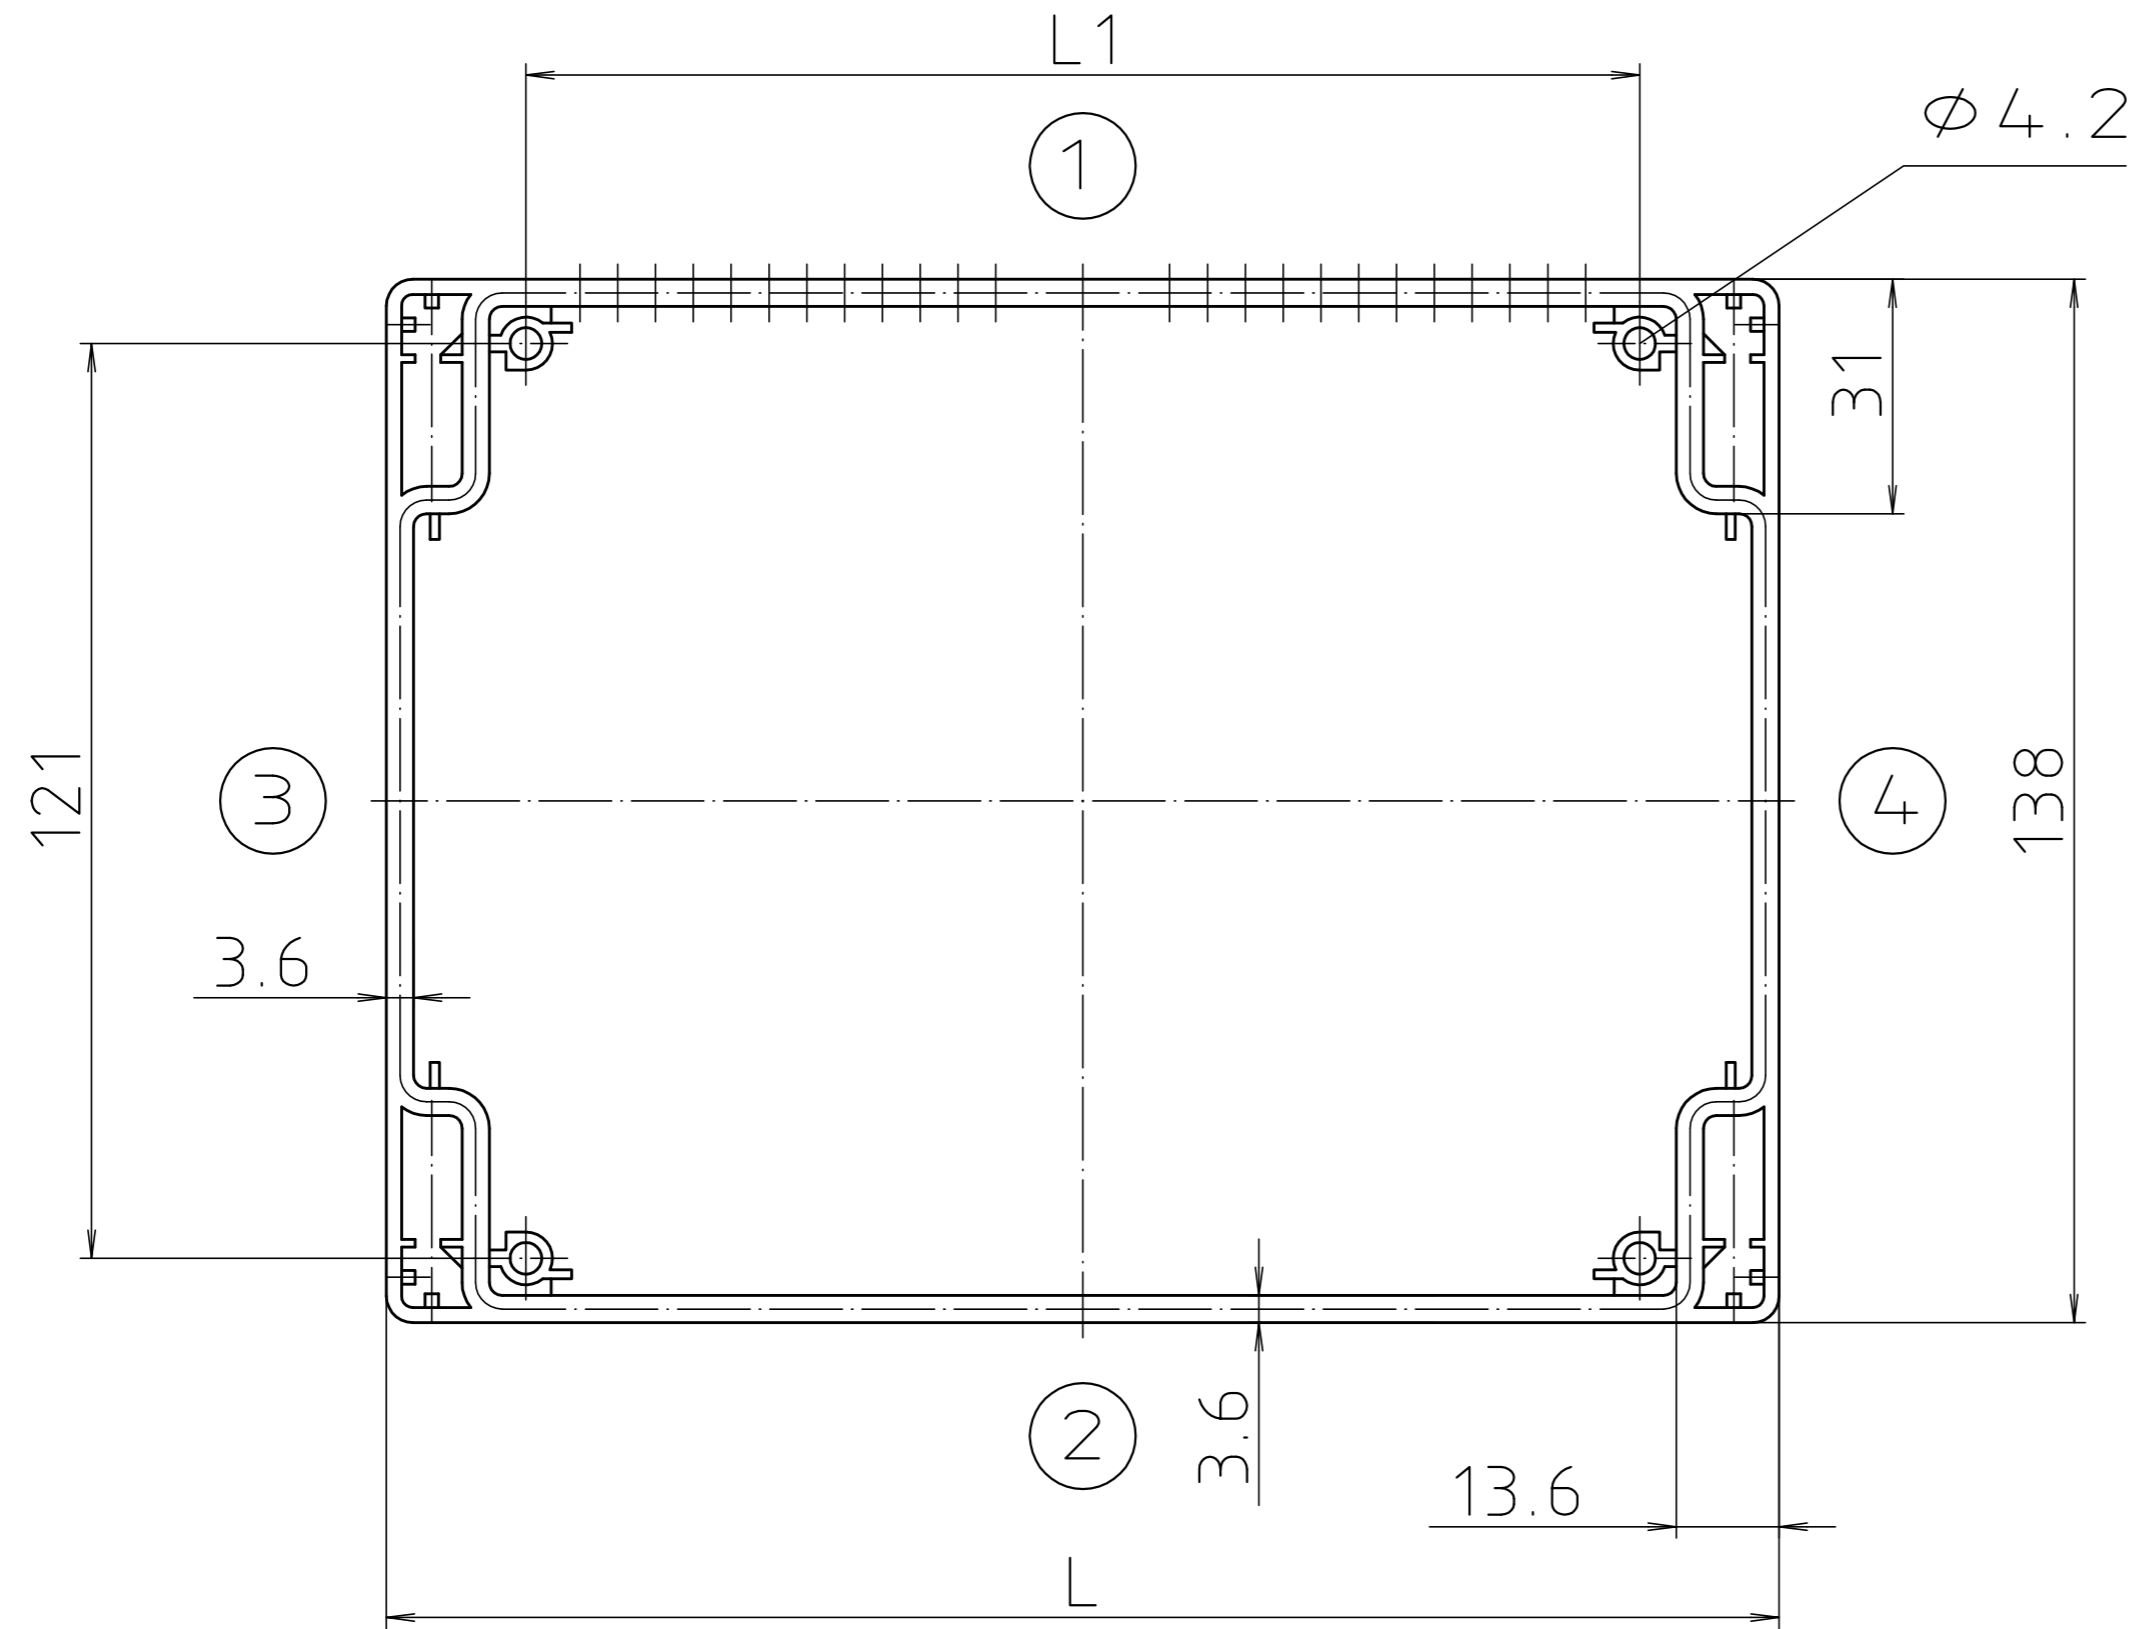

"Schutzvermerk nach DIN ISO 16016 beachten." "Please pay attention to copyright note DIN ISO 16016"

Modell / model	L	L1
BC 1000 (L)	133.4	96.5
BC 2000 (L)	184.2	147.3
BC 3000 (L)	280.72	243.82

Maßstab / Scale: 1:1

Zeichnungs-Nr. / Drawing-No.: 2G 1200.176.02

Artikel / Article: BC 1000-3000 (L)  
 Katalogzeichnung / Catalogue drawing

3120 12.01.95  
 A.Nr. / Datum / Alt.-No. / Date:

DISK: 2 101 351  
 Datum / Date: 14.08.89