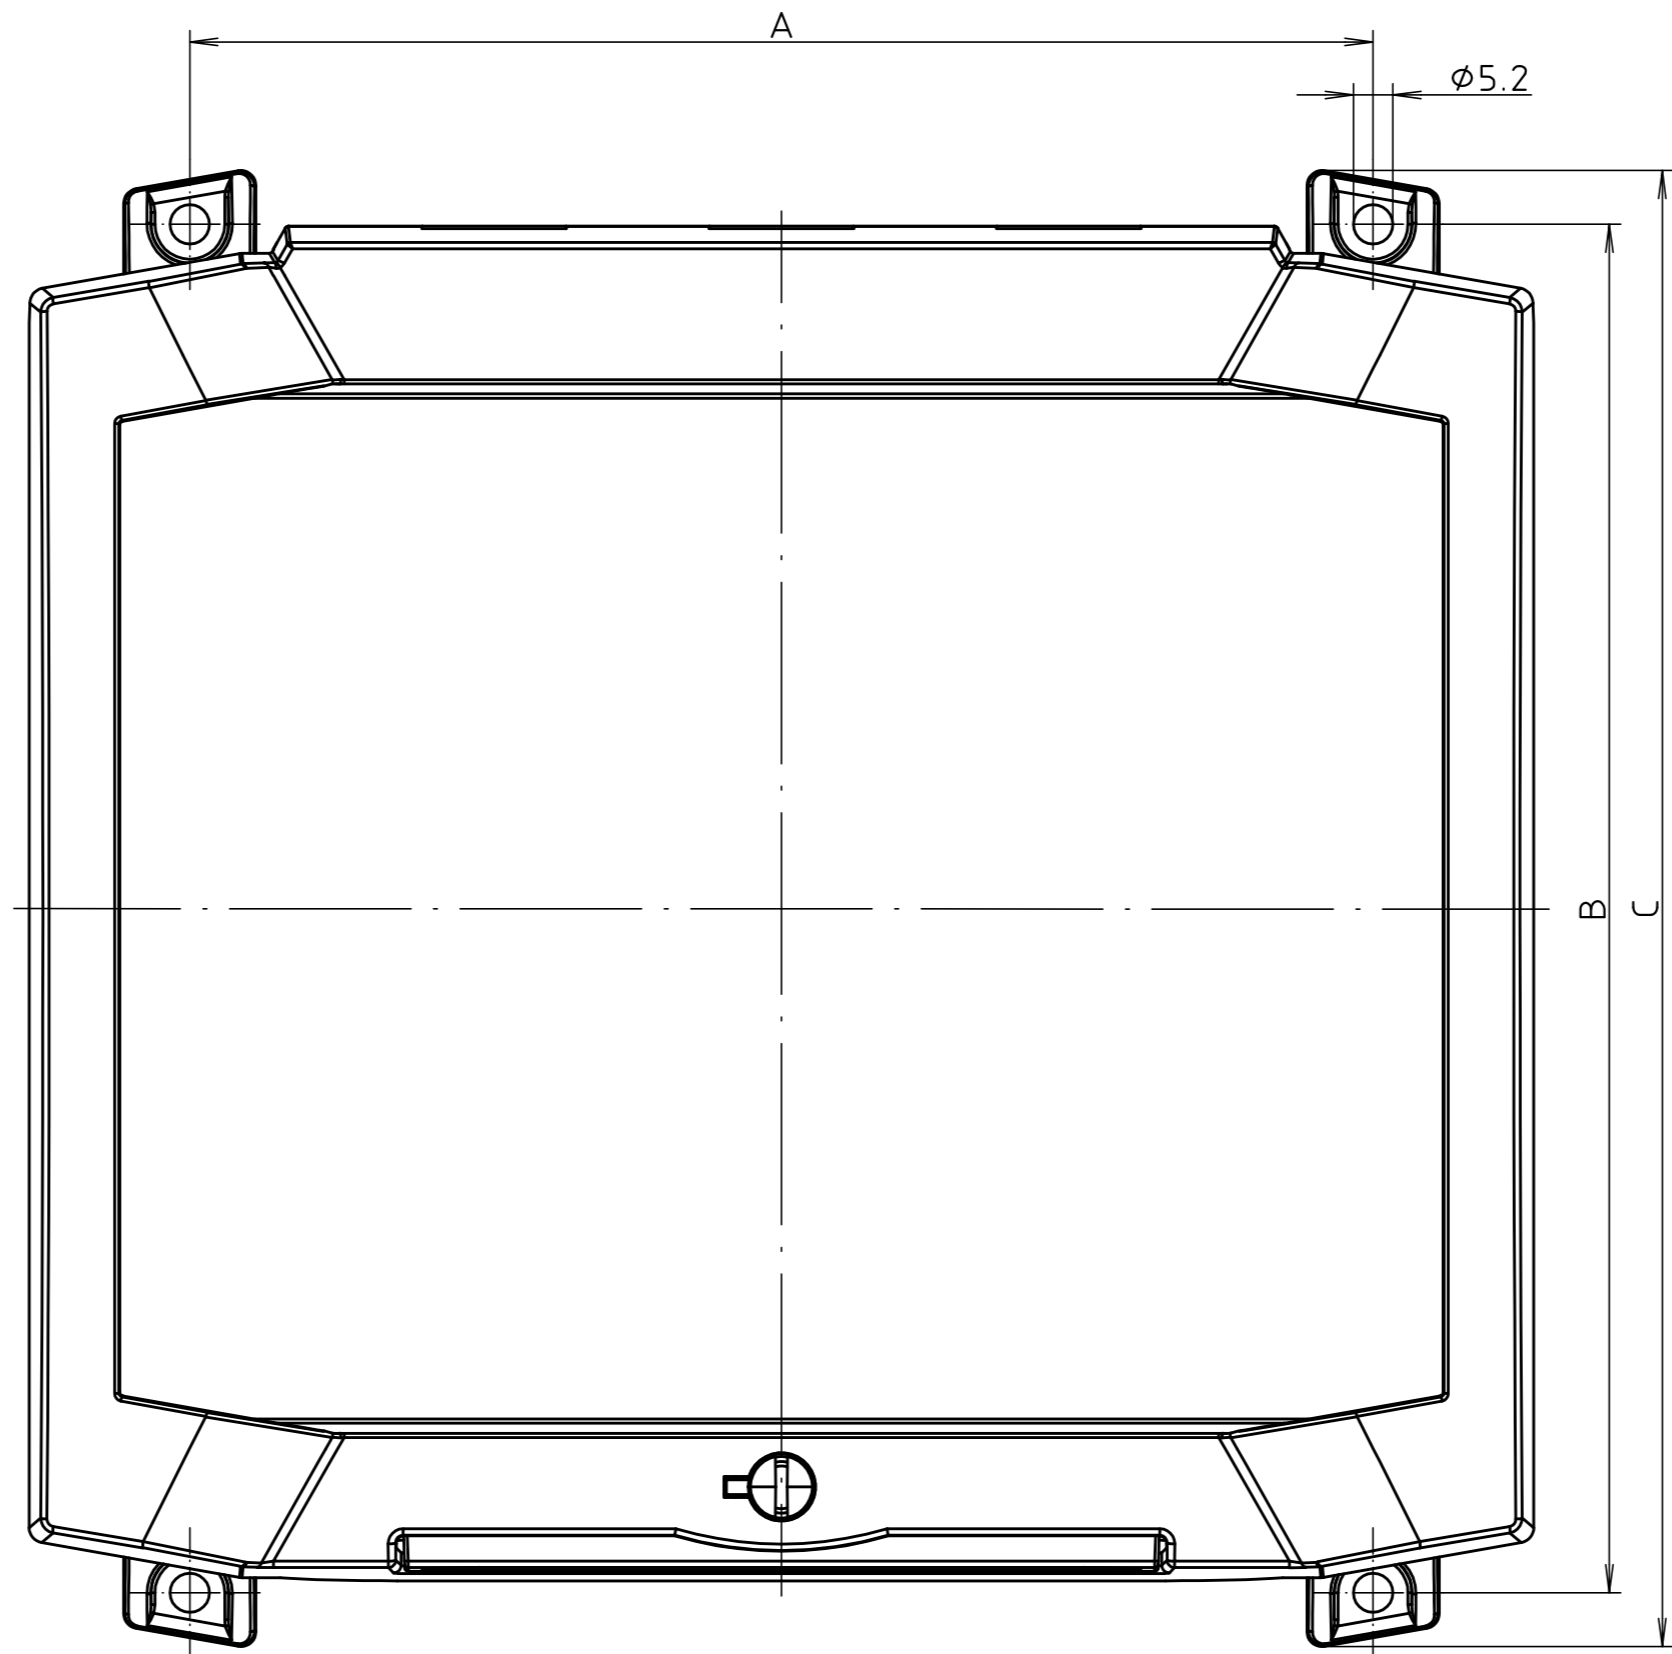

"Schutzvermerk nach DIN ISO 16016 beachten." "Please pay attention to copyright note DIN ISO 16016"

Modell / Model	A	B	C
BOCARD, BCD 160	156.5	181	195.3
BOCARD, BCD 200	186.5	206	220.3
BOCARD, BCD 250	221.5	236	250.3
BOCARD, BCD 310	281.5	291	305.3
BOCARD, BCD 400	361.5	346	360.3

Maßstab / Scale: unmaßstäblich / not to scale

Zeichnungs-Nr. / Drawing-No.: 2K 5335.135.02

Artikel / Article: BCD WL

- Katalogzeichnung / Catalogue drawing

A Nr. / Datum / 3816 27.06.2007

Alt-No. / Date:

DISK: 2 602 436
Datum / Date: 31.03.04 KH