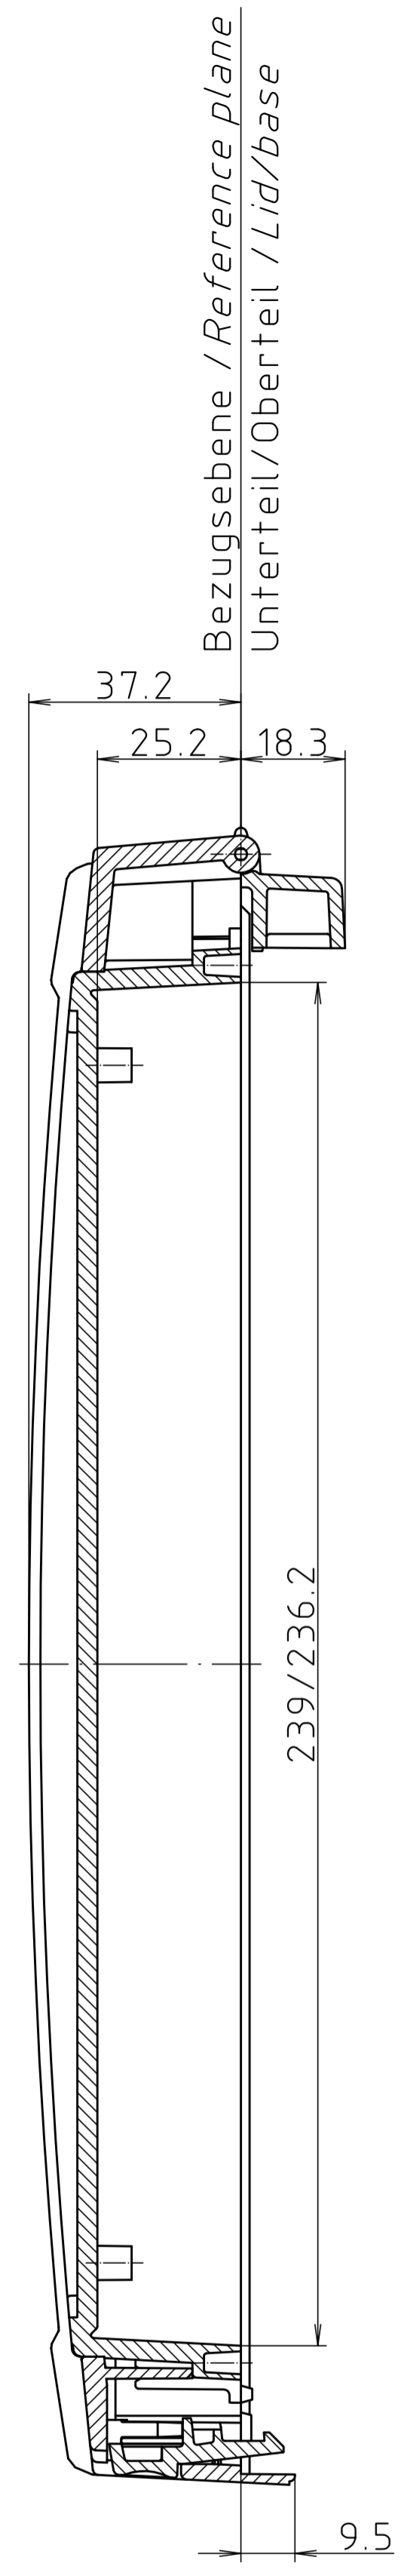

Schulzleimerk nach DIN ISO 16016, teilschwarz, Version 1.0, 19.03.2007, KH

Schloss SHL0402  
(Zubehör)  
Lock SHLO 402  
(accessory)

BCD-Schlossstopfen  
(im Lieferumfang)  
BCD blind plug  
(included)

BCD-Sperrer  
(im Lieferumfang)  
BCD catch  
(included)

Maßstab/ Scale:	1:1	
Zeichnungs-Nr. / Drawing-No.:	1K 5335.245.02	
Artikel / Article:	BCD 310 OT-FSC	
	-	
	Katalogzeichnung/Catalogue drawing	
A.Nr./ Art.-No.:	17.03.2008	
Datum/ Date:	2.602.792	
DISK:	19.03.2007 KH	