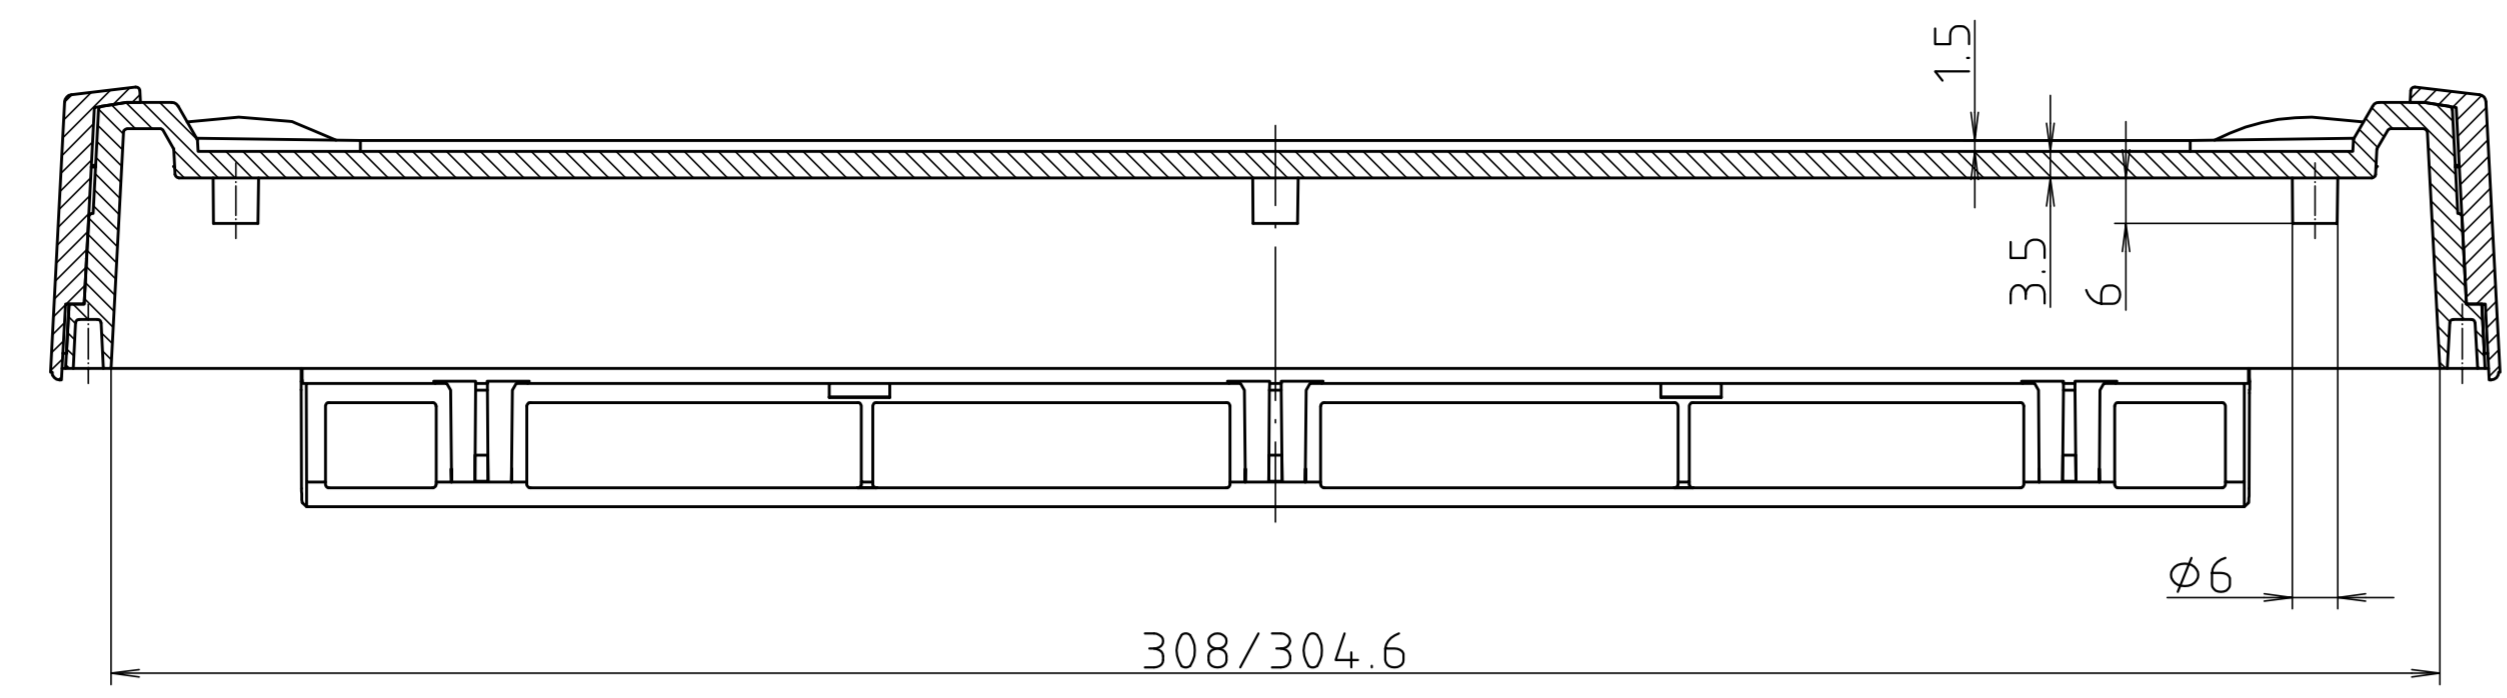

Schulzleimerk nach DIN ISO 16016, teilschwarz, Version 1.0, 19.03.2007, KH

Schloss SHL0402  
(Zubehör)  
Lock SHLO 402  
(accessory)

BCD-Schlossstopfen  
(im Lieferumfang)  
BCD blind plug  
(included)

BCD-Sperrer  
(im Lieferumfang)  
BCD catch  
(included)

Maßstab/ Scale:	1:1	
Zeichnungs-Nr. / Drawing-No.:	1K 5335.245.02	
Artikel / Article:	BCD 310 OT-FSC	
	-	
	Katalogzeichnung/Catalogue drawing	
A.Nr./ Art.-No.:	17.03.2008	
Datum/ Date:	2.602.792	
DISK:	19.03.2007 KH	