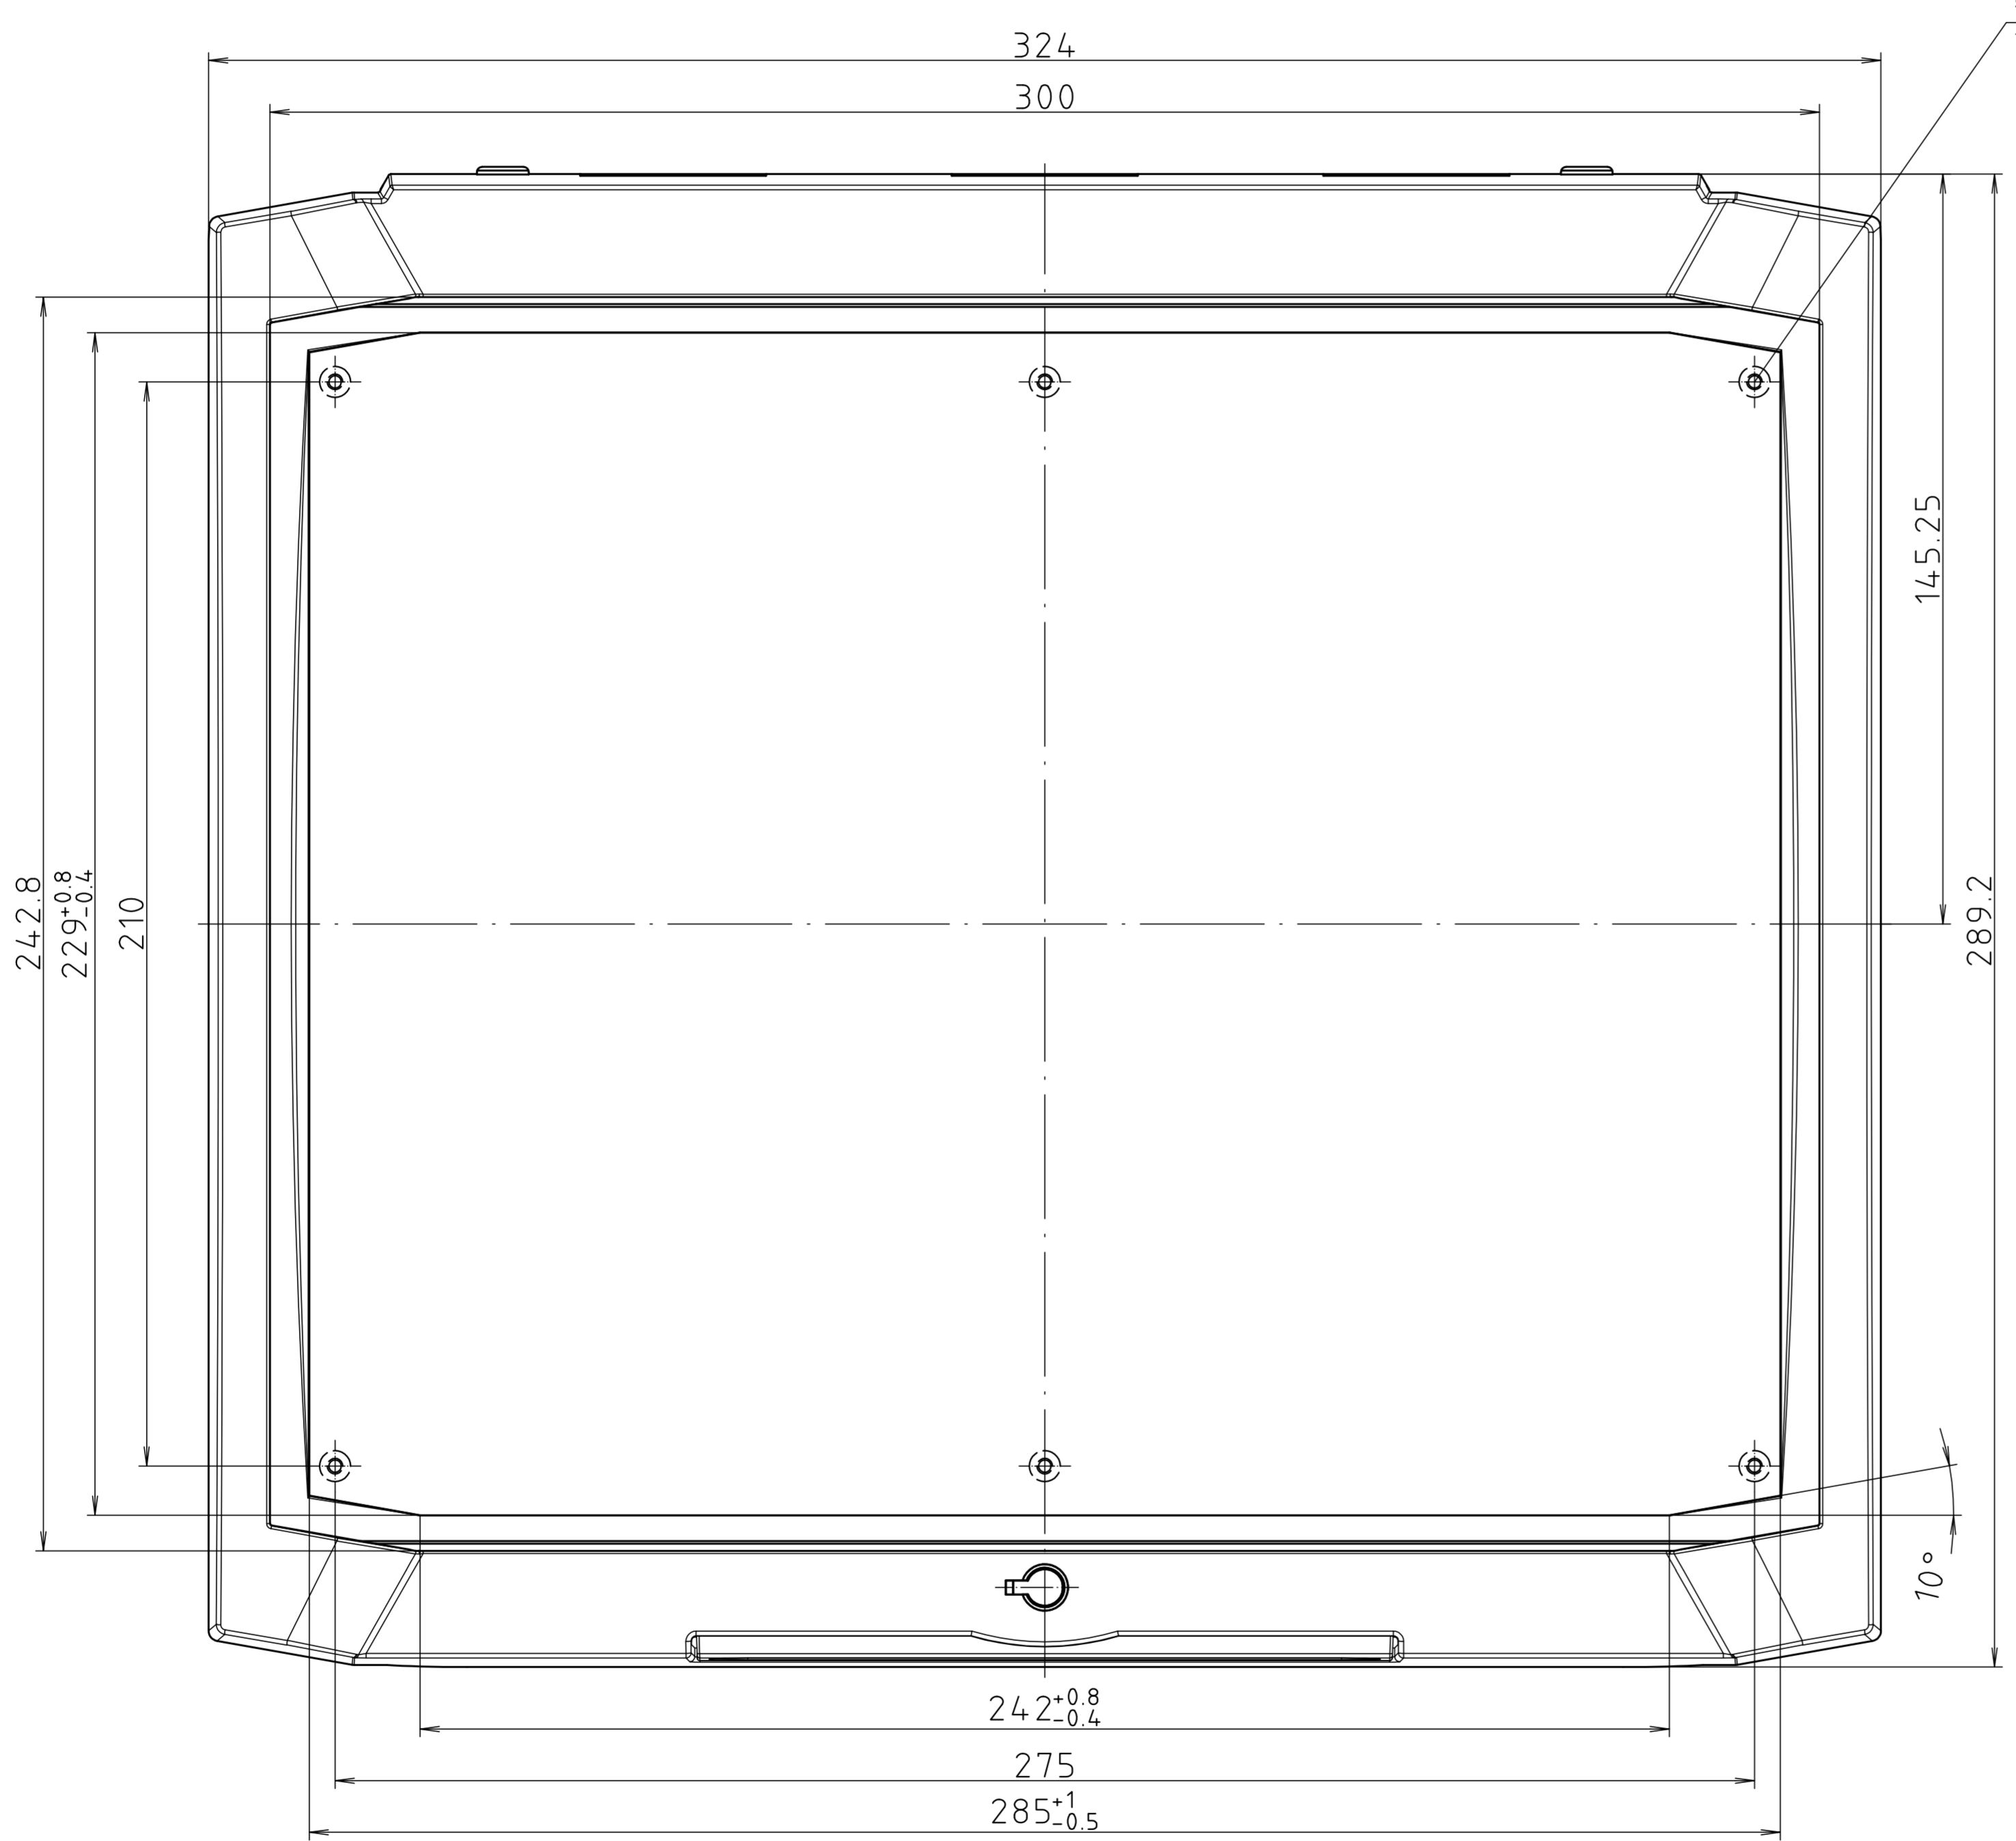

Schulzleimerk nach DIN ISO 16016, teilschwarz, Version 1.0, 19.03.2007, KH

Schloss SHL0402  
(Zubehör)  
Lock SHLO 402  
(accessory)

BCD-Schlossstopfen  
(im Lieferumfang)  
BCD blind plug  
(included)

BCD-Sperrer  
(im Lieferumfang)  
BCD catch  
(included)

Maßstab/ Scale:	1:1	
Zeichnungs-Nr. / Drawing-No.:	1K 5335.245.02	
Artikel / Article:	BCD 310 OT-FSC	
	-	
	Katalogzeichnung/Catalogue drawing	
A.Nr./ Art.-No.:	17.03.2008	
Datum/ Date:	2.602.792	
DISK:	19.03.2007 KH	