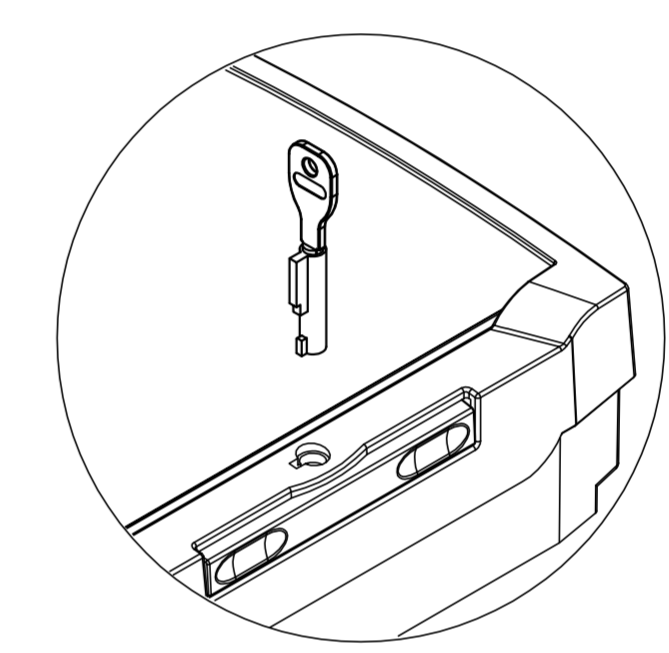

Schulzleimerk nach DIN ISO 16016, teilschwarz, Version 1.0, 19.03.2007, KH

Schloss SHL0402  
(Zubehör)  
Lock SHLO 402  
(accessory)

BCD-Schlossstopfen  
(im Lieferumfang)  
BCD blind plug  
(included)

BCD-Sperrer  
(im Lieferumfang)  
BCD catch  
(included)

Maßstab/ Scale:	1:1	
Zeichnungs-Nr. / Drawing-No.:	1K 5335.245.02	
Artikel / Article:	BCD 310 OT-FSC	
	-	
	Katalogzeichnung/Catalogue drawing	
A.Nr./ Art.-No.:	17.03.2008	
Datum/ Date:	2.602.792	
DISK:	19.03.2007 KH	