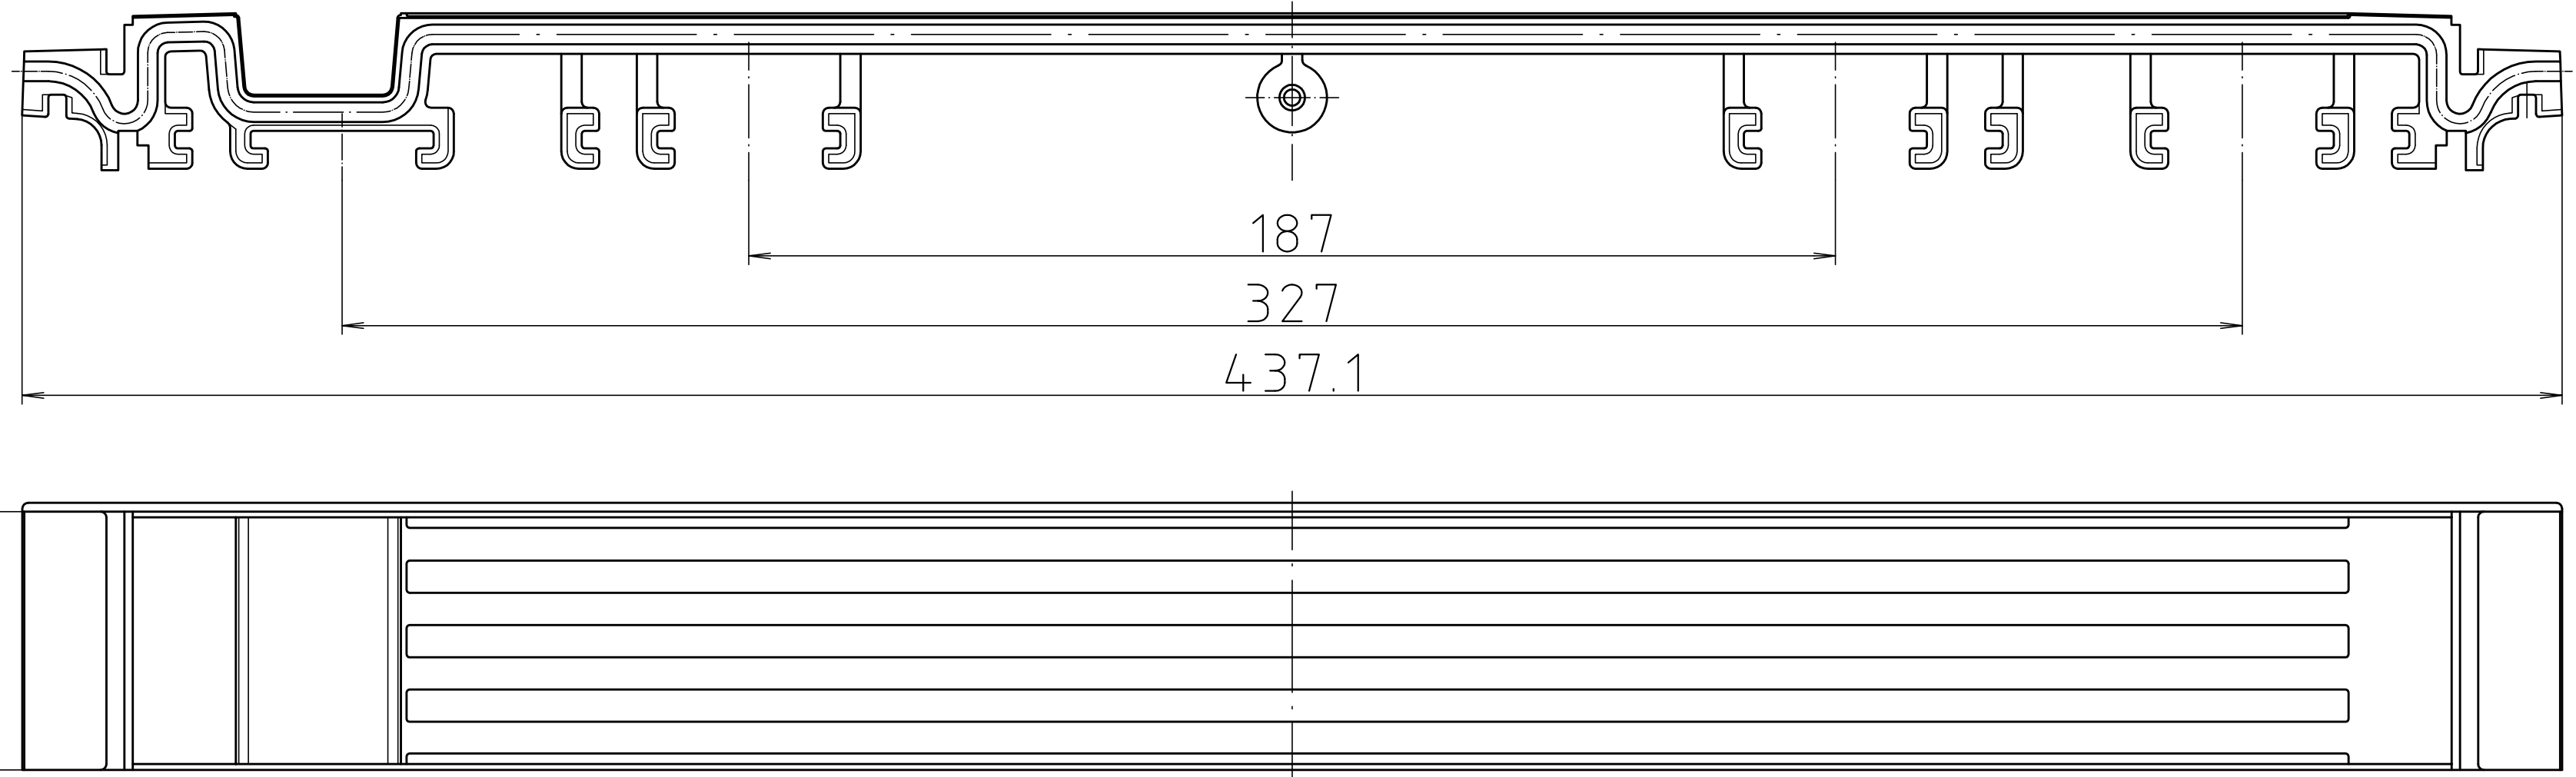

"Schutzvermerk nach DIN ISO 16016 beachten." "Please pay attention to copyright note DIN ISO 16016"

1x 44.45 (=1HE/U)

Maßstab/
Scale: 1:1

Zeichnungs-Nr. / Drawing-No.:
2K 1900.1226.01

Artikel / Article:
AB 45100
Katalogzeichnung/
Catalogue drawing

A Nr. / Datum /
Alt-No. / Date:

DISK: 2 202 246
Datum / Date: 14.02.2003 OK