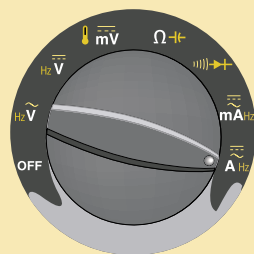

LAN тестер plug-and-check с тоновым генератором

Тестер предлагает уникальные возможности тестирования коаксиальных сетей и сетей передачи данных (Datacom, Telecom). Тестер работает в режиме plug-and-check, не требующего от пользователя специальных знаний и навыков измерений. Для проверки целостности кабеля достаточно просто подключить оба конца кабеля к терминалам и считать результаты с помощью светодиодных индикаторов. Для тестирования разводки кабеля требуется дистанционный блок. Тональный генератор позволяет тестирования скрытую кабельную проводку с помощью пробника. Встроенный линейный тестер для проверки полярности телефонной линии и определения напряжения.

Тестер работает с кабелями RJ-45/11, UTP, STP, T568A/B, 10Base-2, BNC, USOC8,6,4,2. Максимальная длина кабеля 610 м.

Удобен для установки кабельных сетей и проведении их обслуживания.

Измерь!

Измеряй, фиксируй, определяй

- Мультиметры
- Осциллографы
- Генераторы и частотомеры
- Токковые клещи
- Тестеры

www.izmer.ru