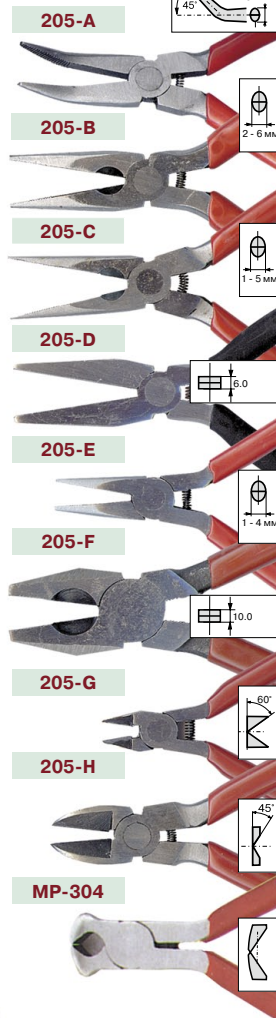

**8894**  
набор ножей:  
• 3 ножа различных диаметров  
• шлифовальный брусок  
• 2 скребка с разной шириной рабочей поверхности  
• рубанок  
• сменные лезвия:  
8 лезвий для резбы, плоская стамеска, 4 полукруглых стамески, 2 фигурных лезвия  
• пинцет

**CB575**  
нож с 6 сменными лезвиями

Инсерторы DIP

**608-363B**  
клеевой пистолет

**LC101 LC101M LC606N**  
клеевые пистолеты

**LY2046**  
экстрактор PLCC

**SN-7400**  
набор из четырех пинцетов

Бокорезы, пассатижи

**MP-100**

**MP-101**

**MP-102**

**MP-103**

**MP-104**

**MP-250**

**MP-811**  
набор бокорезов, плоскогубцы

**205-A**

**205-B**

**205-C**

**205-D**

**205-E**

**205-F**

**205-G**

**205-H**

**MP-304**