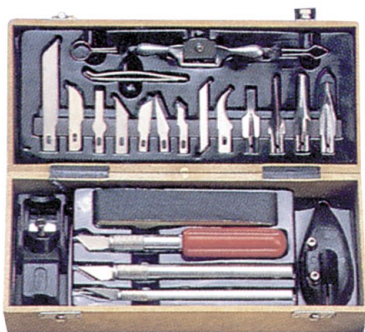

**8894**  
набор ножей:  
• 3 ножа различных диаметров  
• шлифовальный брусок  
• 2 скребка с разной шириной рабочей поверхности  
• рубанок  
• сменные лезвия:  
8 лезвий для резбы, плоская стамеска, 4 полукруглых стамески, 2 фигурных лезвия  
• пинцет