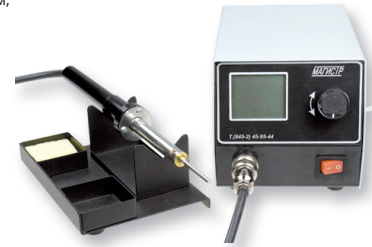

АНАЛОГОВЫЕ ПАЯЛЬНЫЕ СТАНЦИИ

- модели с регулятором,
- с дисплеем,
- в мини-корпусе,
- 50...350°C,
- напряжение 220/36 В,
- мощность 50 Вт

ЦИФРОВЫЕ ПАЯЛЬНЫЕ СТАНЦИИ

- с цифровым и графическим дисплеем,
- в мини-корпусе,
- 50...350°C,
- напряжение 220/36 В,
- мощность 50-150 Вт